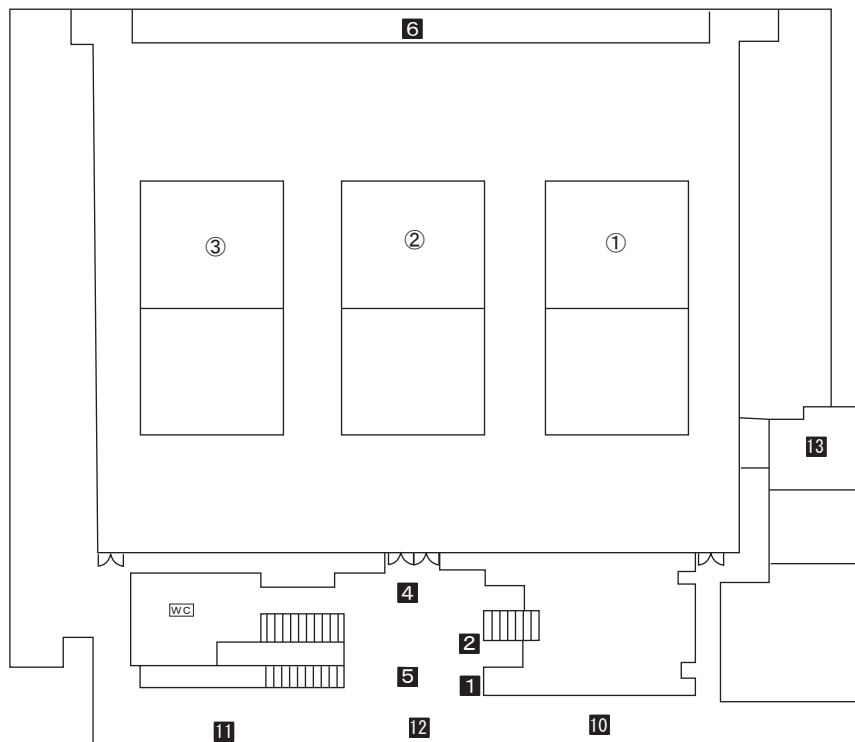

体育館 3F

体育館 2F

No	施設名
1	総合案内所
2	受付 (来賓, 選手・監督, 大会役員)
3	救護所
4	戦績掲示板
5	大会看板
6	横断幕
7	競技本部 (本部, 進行, 競技, 放送)
8	審判控所
9	補助員控所
10	弁当引換所
11	清涼飲料サンプリング所
12	選手招集所
13	役員控室