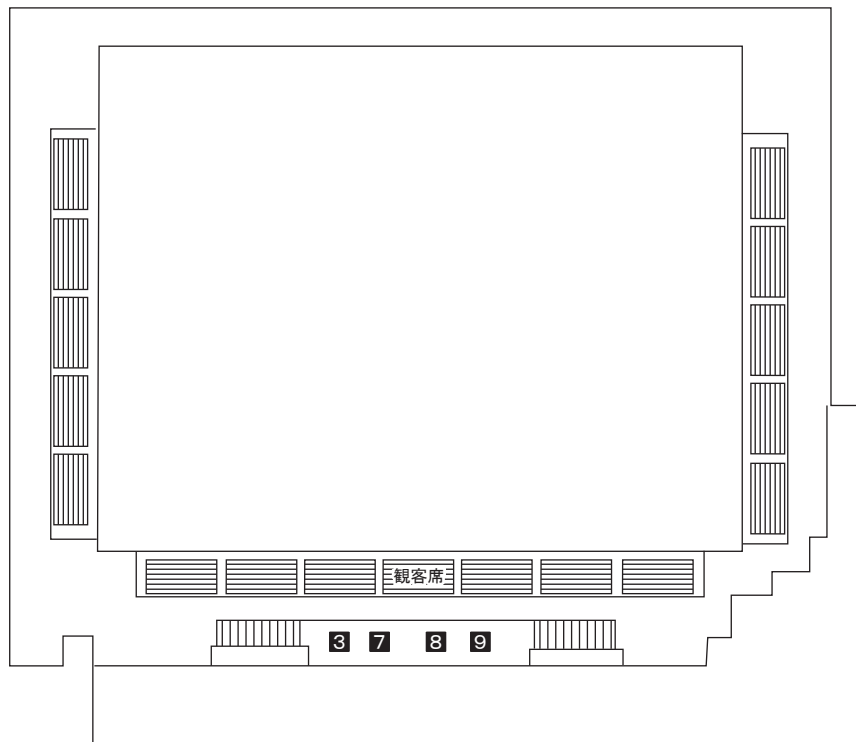

体育館 3F

体育館 2F

No	施設名
1	総合案内所
2	受付 (来賓, 選手・監督, 大会役員)
3	救護所
4	戦績掲示板
5	大会看板
6	横断幕
7	競技本部 (本部, 進行, 競技, 放送)
8	審判控所
9	補助員控所
10	弁当引換所
11	清涼飲料サンプリング所
12	選手招集所
13	役員控室