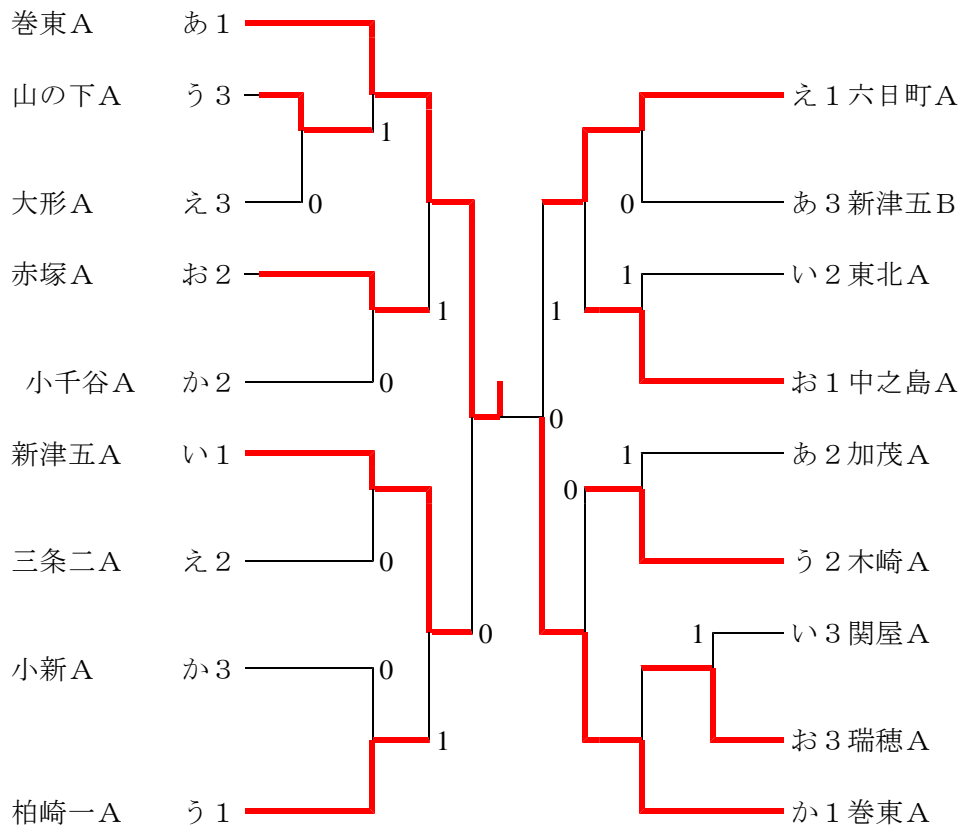

## 【Aリーグ】

	あリーグ	1	2	3	勝	負	順
1	巻東A		③	③	2	0	1
2	新津五B	0		0	0	2	3
3	加茂A	1	③		1	1	2

	いリーグ	1	2	3	勝	負	順
1	新津五A		②	③	2	0	1
2	東北A	0		②	1	1	2
3	関屋A	0	1		0	2	3

	うリーグ	1	2	3	勝	負	順
1	柏崎一A		②	②	2	0	1
2	山の下A	1		1	0	2	3
3	木崎A	1	②		1	1	2

	えリーグ	1	2	3	勝	負	順
1	六日町A		②	③	2	0	1
2	三条二A	0		③	1	1	2
3	大形A	0	0		0	2	3

	おリーグ	1	2	3	勝	負	順
1	瑞穂A		1	1	0	2	3
2	赤塚A	②		1	1	1	2
3	中之島A	②	②		2	0	1

	かリーグ	1	2	3	勝	負	順
1	巻東B		③	③	2	0	1
2	小新A	0		0	0	2	3
3	小千谷A	0	③		1	1	2

## Aトーナメント

## B トーナメント

\*左右の山は敗者復活戦です。