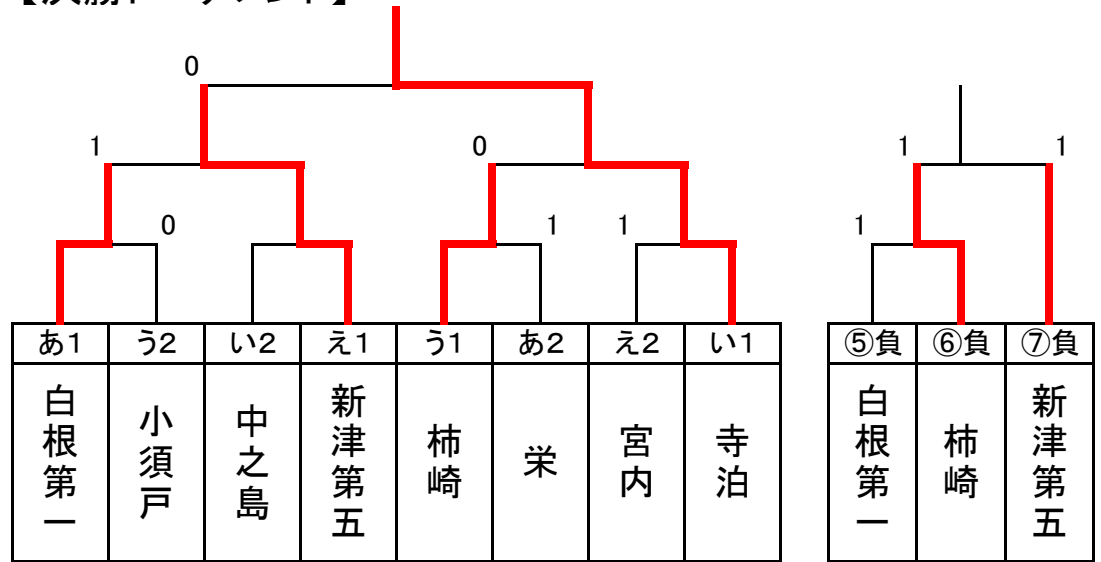

### ※抽選について

①県新人大会ベスト8の4校がA～Dへ

該当校: 白根第一 六日町 柿崎 寺泊

②3部リーグからの昇格した8校が1～8へ

該当校: 宮内 小須戸 栄 新津第五 青葉台 十日町南 柏崎第一 中之島

## 【決勝トーナメント】

## 【進行表】

	1コート	2コート	3コート	サブ
9:30～	A-1	B-3	C-5	D-7
10:40～	1-2	3-4	5-6	7-8
11:50～	A-2	B-4	C-6	D-8
13:00～	①	②	③	④
14:30～	⑤	→/←	⑥	
15:30～	⑦	→/←	⑧	
16:30～	⑨			

※ ⑦負と⑧勝の対戦を行ってない場合のみ、⑨を実施し、2位を決める。  
(上記の”対戦”には、予選リーグを含めるものとする)