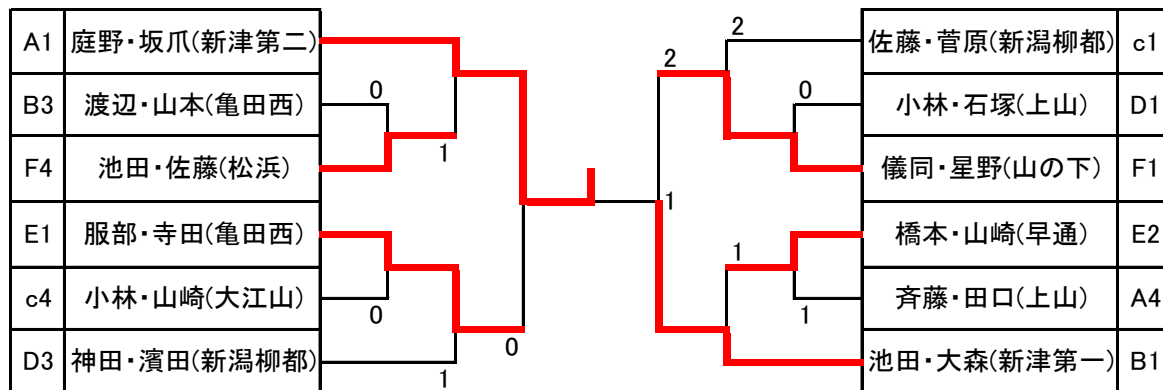

新潟インドア選抜Jr. ソフトテニス大会

H26.11.30
西総合体育館

Aブロック		学校名	1	2	3	4	勝-負	順
1	庭野・坂爪	新津第二	/	③	③	③	3 - 0	1
2	清野・山際	大江山	0	/	2	2	0 - 3	4
3	藤井・斉藤	松浜	0	③	/	1	1 - 2	3
4	斉藤・田口	上山	0	③	③	/	2 - 1	2

Bブロック		学校名	1	2	3	4	勝-負	順
1	池田・大森	新津第一	/	③	③	③	3 - 0	1
2	竹前・片山	大形	0	/	1	1	0 - 3	4
3	渡辺・山本	亀田西	0	③	/	③	2 - 1	2
4	本田・長谷川	宮浦	0	③	0	/	1 - 2	3

Cブロック		学校名	1	2	3	4	勝-負	順
1	佐藤・菅原	新潟柳都	/	③	③	③	3 - 0	1
2	鈴木・市村	新津第五	0	/	③	1	1 - 2	3
3	服部・中村	山の下	2	2	/	1	0 - 3	4
4	小林・山崎	大江山	0	③	③	/	2 - 1	2

Dブロック		学校名	1	2	3	4	勝-負	順
1	小林・石塚	上山	/	③	1	③	2 - 1	2
2	渡瀬・細川	大形	1	/	0	1	0 - 3	4
3	神田・濱田	新潟柳都	③	③	/	2	2 - 1	1
4	本間・志田	新津第一	0	③	③	/	2 - 1	3

Eブロック		学校名	1	2	3	4	勝-負	順
1	服部・寺田	亀田西	/	③	③	③	3 - 0	1
2	橋本・山崎	早通	2	/	③	③	2 - 1	2
3	関川・小林	新津第一	1	0	/	0	0 - 3	4
4	山田・榎	小針	0	1	③	/	1 - 2	3

Fブロック		学校名	1	2	3	4	勝-負	順
1	儀同・星野	山の下	/	③	③	③	3 - 0	1
2	岩野・山口	新津第五	0	/	③	1	1 - 2	3
3	坂井・五十嵐	小針	0	0	/	0	0 - 3	4
4	池田・佐藤	松浜	1	③	③	/	2 - 1	2

決勝トーナメント

優勝	庭野・坂爪(新津第二)
準優勝	池田・大森(新津第一)
第3位	服部・寺田(亀田西)
第3位	儀同・星野(山の下)