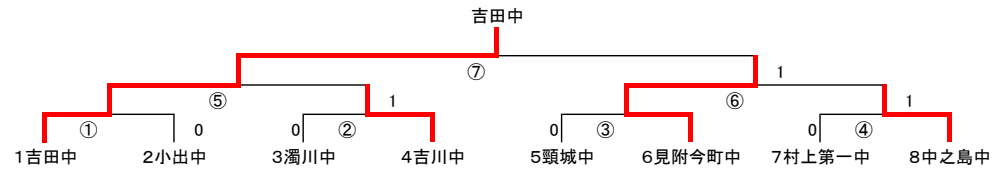

三部リーグ結果

瑞穂中学校体育館

柏崎市総合体育館

A

柏崎市総合体育館

B

柏崎市総合体育館

C

柿崎ドーム

A

柿崎ドーム

B

柿崎中学校体育館

A 校舎側

柿崎中学校体育館

B 海側