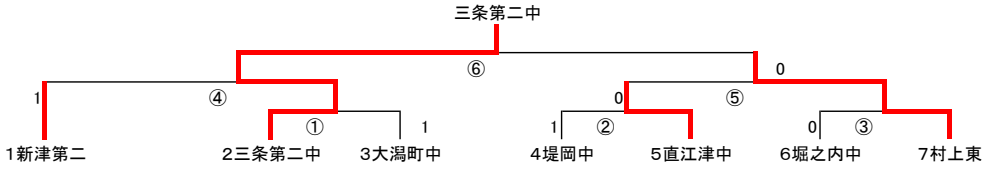

三部リーグ結果

瑞穂中学校体育館

柏崎市総合体育館

A

柏崎市総合体育館

B

柏崎市総合体育館

C

柿崎ドーム

A

柿崎ドーム

B

柿崎中学校体育館

A 校舎側

柿崎中学校体育館

B 海側