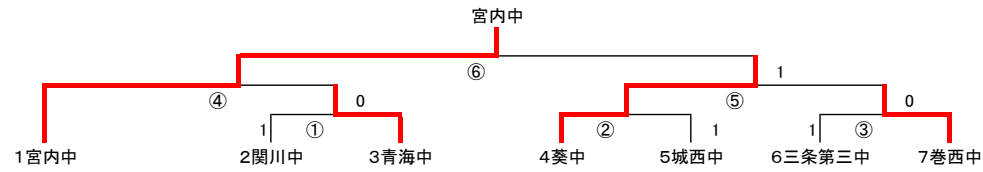

三部リーグ結果

瑞穂中学校体育館

柏崎市総合体育館

A

柏崎市総合体育館

B

柏崎市総合体育館

C

柿崎ドーム

A

柿崎ドーム

B

柿崎中学校体育館

A 校舎側

柿崎中学校体育館

B 海側