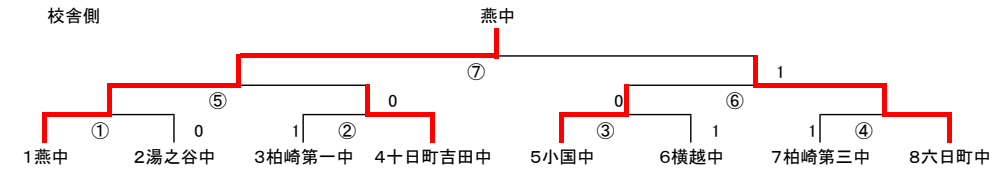

三部リーグ結果

瑞穂中学校体育館

柏崎市総合体育館

A

柏崎市総合体育館

B

柏崎市総合体育館

C

柿崎ドーム

A

柿崎ドーム

B

柿崎中学校体育館

A 校舎側

柿崎中学校体育館

B 海側