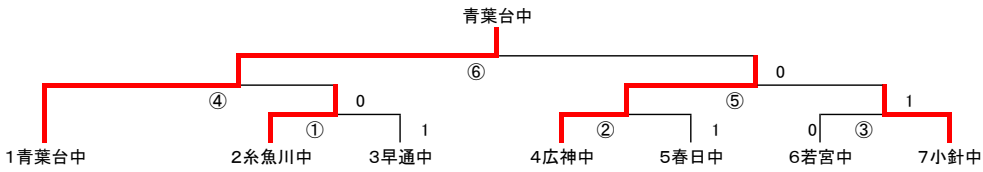

三部リーグ結果

瑞穂中学校体育館

柏崎市総合体育館

A

柏崎市総合体育館

B

柏崎市総合体育館

C

柿崎ドーム

A

柿崎ドーム

B

柿崎中学校体育館

A 校舎側

柿崎中学校体育館

B 海側