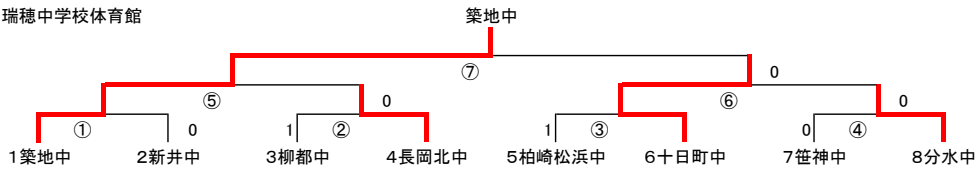

三部リーグ結果

瑞穂中学校体育館

柏崎市総合体育館

A

柏崎市総合体育館

B

柏崎市総合体育館

C

柿崎ドーム

A

柿崎ドーム

B

柿崎中学校体育館

A 校舎側

柿崎中学校体育館

B 海側