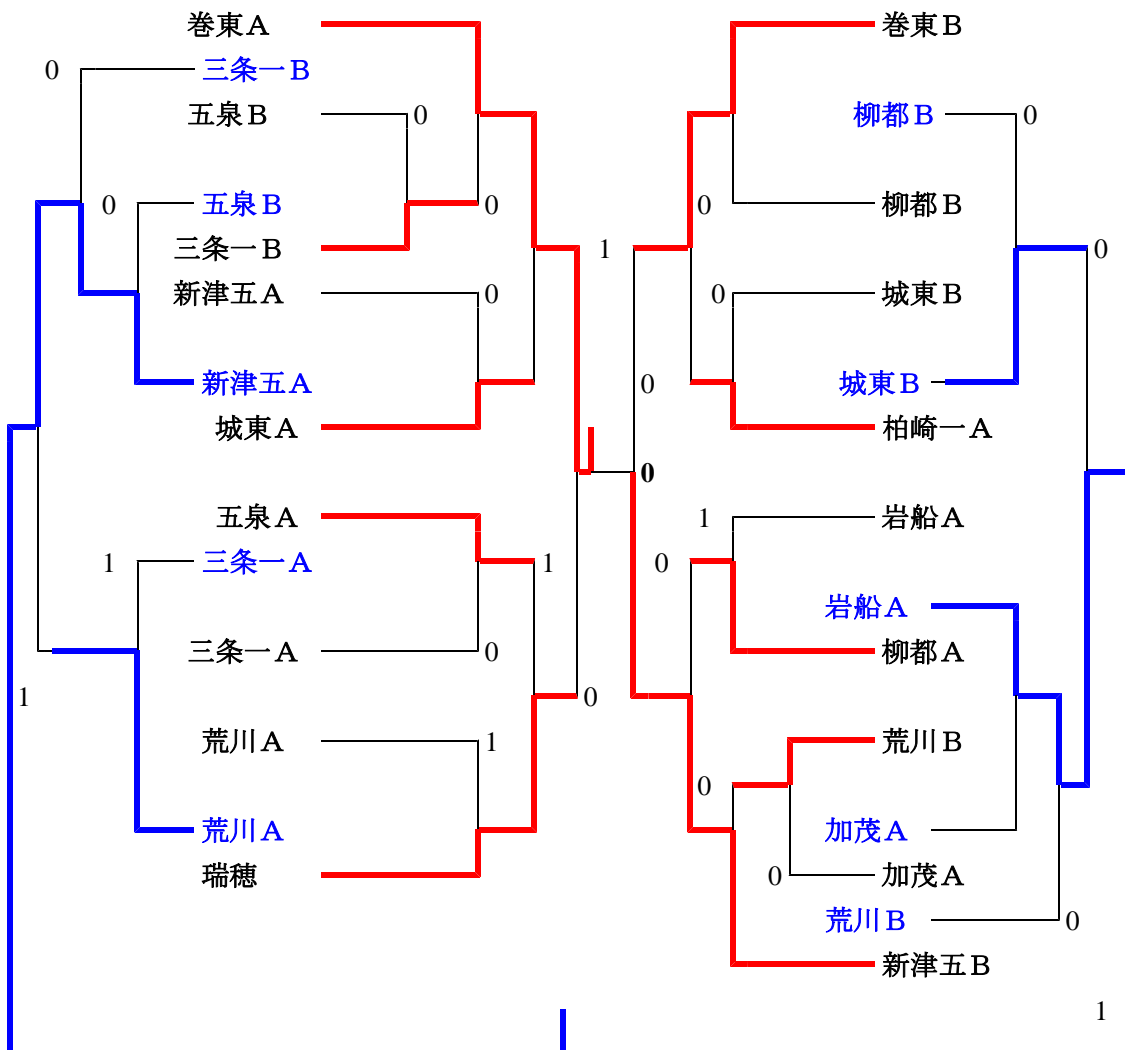

ソフトテニス クラブ対抗研修会結果

日時 平成27年7月11日(土)

会場 三条燕総合グラウンド

【Aリーグ】

	あ	1	2	3	順
1	巻東A	↖	③	③	1
2	荒川B	0	↖	0	3
3	柏崎一A	0	②	↖	2

	い	1	2	3	順
1	五泉A	↖	③	③	1
2	城東B	0	↖	②	2
3	加茂A	0	1	↖	3

	う	1	2	3	順
1	柳都A	↖	②	0	2
2	三条一B	1	↖	1	3
3	瑞穂	③	②	↖	1

	え	1	2	3	順
1	新津五A	↖	1	③	2
2	巻東B	②	↖	②	1
3	荒川A	0	1	↖	3

	お	1	2	3	順
1	三条一A	↖	②	1	2
2	五泉B	1	↖	1	3
3	岩船A	②	②	↖	1

	か	1	2	3	順
1	城東A	↖	②	1	2
2	柳都B	0	↖	0	3
3	新津五B	②	③	↖	1

【Bリーグ】

	た	1	2	3	4	順
1	五泉C	↖	1	②	1	3
2	新津五D	②	↖	0	②	2
3	城東C	1	0	↖	0	4
4	柏崎一B	②	③	③	↖	1

	ち	1	2	3	4	順
1	荒川C	↖	0	0	③	3
2	三条一D	③	↖	②	1	1
3	城東D	③	0	↖	②	2
4	岩船B	1	②	1	↖	4

	つ	1	2	3	順
1	新津五C	↖	②	②	1
2	加茂混成	1	↖	1	3
3	三条一C	1	②	↖	2

1年生の試合には各コートに指導役の役員がつかます。

A トーナメント 一対戦 相互審判 5 G 2点先取

*左右のトーナメントは敗者戦です。勝ち上がりトーナメントになります。

B トーナメント

*た、ちの3位同士で抽選

B敗者戦 一面二対戦 5 G 3組対戦 乱打なし

		1	2	3	順
1	た・ち3位 五泉C	↘	②	②	1
2	た4位 城東C	1	↘	③	2
3	ち4位 岩船B	0	0	↘	3