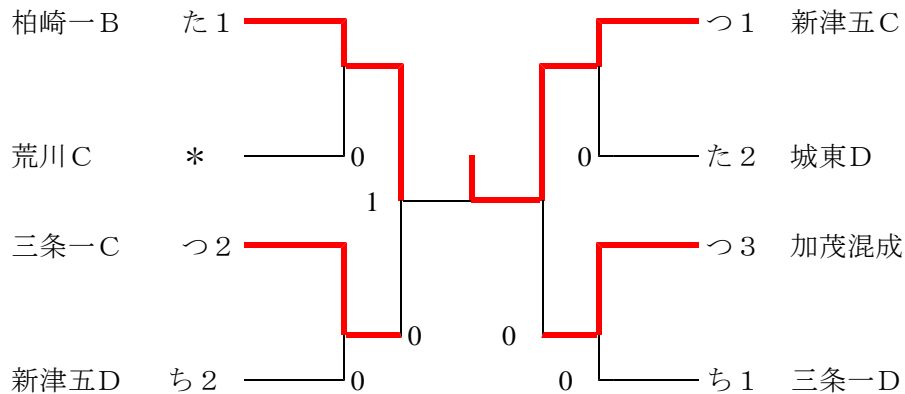

	え	1	2	3	順
1	新津五A	↖	1	③	2
2	巻東B	②	↖	②	1
3	荒川A	0	1	↖	3

	お	1	2	3	順
1	三条一A	↖	②	1	2
2	五泉B	1	↖	1	3
3	岩船A	②	②	↖	1

	か	1	2	3	順
1	城東A	↖	②	1	2
2	柳都B	0	↖	0	3
3	新津五B	②	③	↖	1

【Bリーグ】

	た	1	2	3	4	順
1	五泉C	↖	1	②	1	3
2	新津五D	②	↖	0	②	2
3	城東C	1	0	↖	0	4
4	柏崎一B	②	③	③	↖	1

	ち	1	2	3	4	順
1	荒川C	↖	0	0	③	3
2	三条一D	③	↖	②	1	1
3	城東D	③	0	↖	②	2
4	岩船B	1	②	1	↖	4

	つ	1	2	3	順
1	新津五C	↖	②	②	1
2	加茂混成	1	↖	1	3
3	三条一C	1	②	↖	2

1年生の試合には各コートに指導役の役員がつかます。

A トーナメント 一対戦 相互審判 5 G 2点先取

*左右のトーナメントは敗者戦です。勝ち上がりトーナメントになります。

B トーナメント

*た、ちの3位同士で抽選

B敗者戦 一面二対戦 5 G 3組対戦 乱打なし

		1	2	3	順
1	た・ち3位 五泉C	↘	②	②	1
2	た4位 城東C	1	↘	③	2
3	ち4位 岩船B	0	0	↘	3