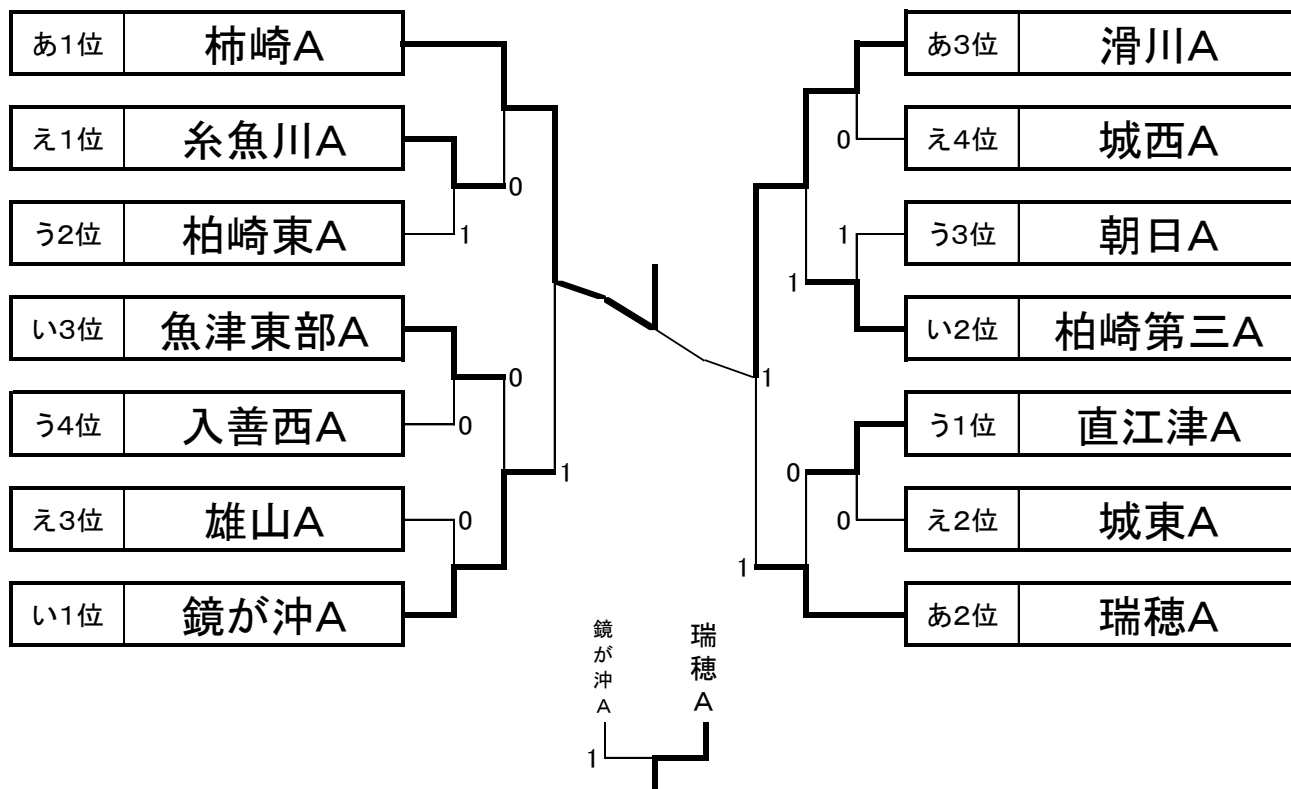

平成27年度 謙信公杯争奪中学生女子ソフトテニス大会 Aブロック

あ リーグ		1	2	3	勝	順位
1	滑川A	△	0	1	0	3
2	柿崎A	③	△	②	2	1
3	瑞穂A	②	1	△	1	2

う リーグ		1	2	3	4	勝	順位
1	朝日A	△	②	1	1	1	3
2	入善西A	1	△	1	1	0	4
3	直江津A	②	②	△	③	3	1
4	柏崎東A	②	②	0	△	2	2

い リーグ		1	2	3	勝	順位
1	魚津東部A	△	1	0	0	3
2	柏崎第三A	②	△	1	1	2
3	鏡が沖A	③	②	△	2	1

え リーグ		1	2	3	4	勝	順位
1	雄山A	△	1	②	1	1	3
2	糸魚川A	②	△	②	②	3	1
3	城西A	1	1	△	1	0	4
4	城東A	②	1	②	△	2	2

Bブロック

か リーグ		1	2	3	勝	順位
1	滑川B	△	③	③	2	1
2	糸魚川B	0	△	1	0	3
3	直江津中等B	0	②	△	1	2

こ リーグ		1	2	3	勝	順位
1	柏崎第三B	△	②	②	2	1
2	城北B	1	△	0	0	3
3	柏崎東B	1	③	△	1	2

き リーグ		1	2	3	勝	順位
1	魚津東部B	△	③	0	1	2
2	城西B	0	△	0	0	3
3	三和A	③	③	△	2	1

さ リーグ		1	2	3	勝	順位
1	朝日B	△	1	③	1	1
2	雄山C	②	△	1	1	2
3	小国A	0	②	△	1	3

4-2=+2
3-3=0
2-4=-2

く リーグ		1	2	3	勝	順位
1	柿崎B	△	②	③	2	1
2	瑞穂B	1	△	②	1	2
3	城東B	0	1	△	0	3

つ リーグ		1	2	3	勝	順位
1	城北C		②	1	1	2
2	鏡が沖C	1		1	0	3
3	柿崎C	②	②		2	1

ち リーグ		1	2	3	勝	順位
1	朝日C		②	1	1	2
2	糸魚川C	1		1	0	3
3	直江津C	②	②		2	1