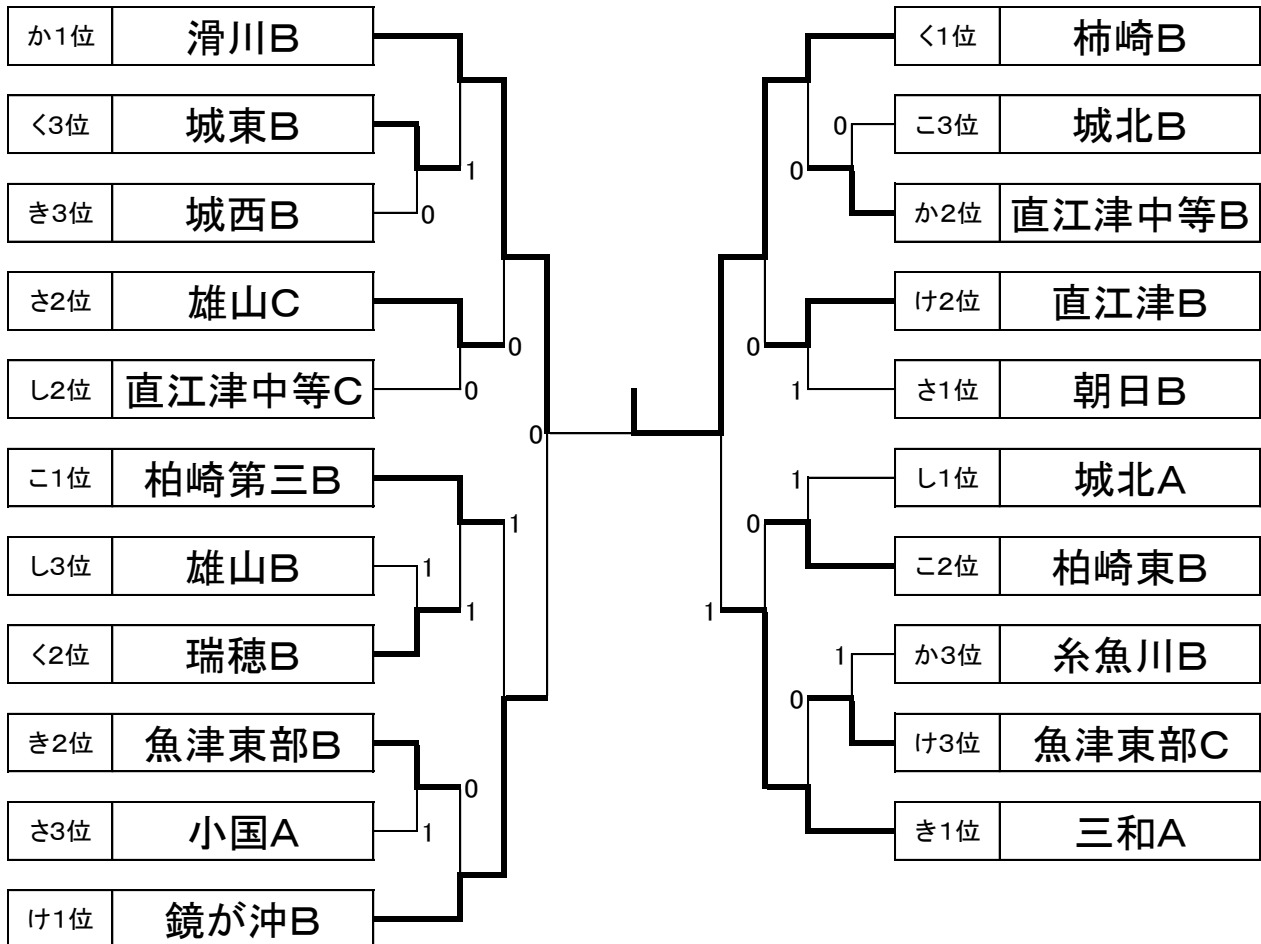

え リーグ		1	2	3	4	勝	順位
1	雄山A	△	1	②	1	1	3
2	糸魚川A	②	△	②	②	3	1
3	城西A	1	1	△	1	0	4
4	城東A	②	1	②	△	2	2

Bブロック

か リーグ		1	2	3	勝	順位
1	滑川B	△	③	③	2	1
2	糸魚川B	0	△	1	0	3
3	直江津中等B	0	②	△	1	2

こ リーグ		1	2	3	勝	順位
1	柏崎第三B	△	②	②	2	1
2	城北B	1	△	0	0	3
3	柏崎東B	1	③	△	1	2

き リーグ		1	2	3	勝	順位
1	魚津東部B	△	③	0	1	2
2	城西B	0	△	0	0	3
3	三和A	③	③	△	2	1

さ リーグ		1	2	3	勝	順位
1	朝日B	△	1	③	1	1
2	雄山C	②	△	1	1	2
3	小国A	0	②	△	1	3

4-2=+2
3-3=0
2-4=-2

く リーグ		1	2	3	勝	順位
1	柿崎B	△	②	③	2	1
2	瑞穂B	1	△	②	1	2
3	城東B	0	1	△	0	3

し リーグ		1	2	3	勝	順位
1	城北A	△	②	③	2	1
2	直江津中等C	1	△	③	1	2
3	雄山B	0	0	△	0	3

け リーグ		1	2	3	勝	順位
1	鏡が沖B	△	③	②	2	1
2	魚津東部C	0	△	0	0	3
3	直江津B	1	③	△	1	2

Cブロック

た リーグ		1	2	3	勝	順位
1	城東C		1	②	1	2
2	三和B	②		②	2	1
3	柏崎東C	1	1		0	3

つ リーグ		1	2	3	勝	順位
1	城北C		②	1	1	2
2	鏡が沖C	1		1	0	3
3	柿崎C	②	②		2	1

ち リーグ		1	2	3	勝	順位
1	朝日C		②	1	1	2
2	糸魚川C	1		1	0	3
3	直江津C	②	②		2	1