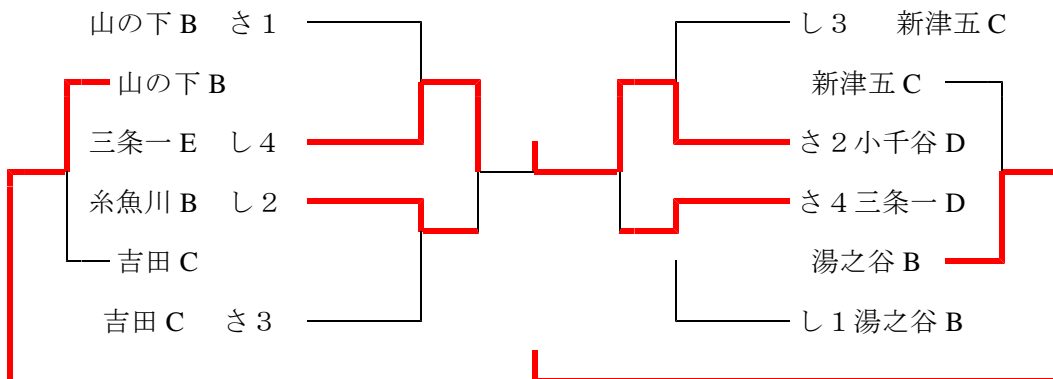

	けリーグ	1	2	3	勝	負	順
1	葵 A		②	②	2	0	1
2	新津一 B	1		②	1	1	2
3	柳都 B	1	1		0	2	3

	こリーグ	1	2	3	勝	負	順
1	巻東 A		③	③	2	0	1
2	三条一 C	0		1	0	2	3
3	広神 B	0	②		1	1	2

【Bリーグ】 全試合1面2対戦5G3組対戦 乱打無し

	さリーグ	1	2	3	4	勝	負	順
1	小千谷 D		0	②	②	2	1	2
2	山の下 B	③		②	1	2	1	1
3	吉田 C	1	1		②	1	2	3
4	三条一 D	1	②	1		1	2	4

	しリーグ	1	2	3	4	勝	負	順
1	新津五 C		②	1	1	1	2	3
2	三条一 E	1		②	1	1	2	4
3	湯之谷 B	②	1		②	2	1	1
4	糸魚川 B	②	②	1		2	1	2

Bリーグトーナメント 1面2対戦 5G 2点先取

**A トーナメント 2対戦 5 G 2点先取**

**バンビの部 1対戦 5 G 相互審判 1回戦は3組対戦、以降は2点先取**