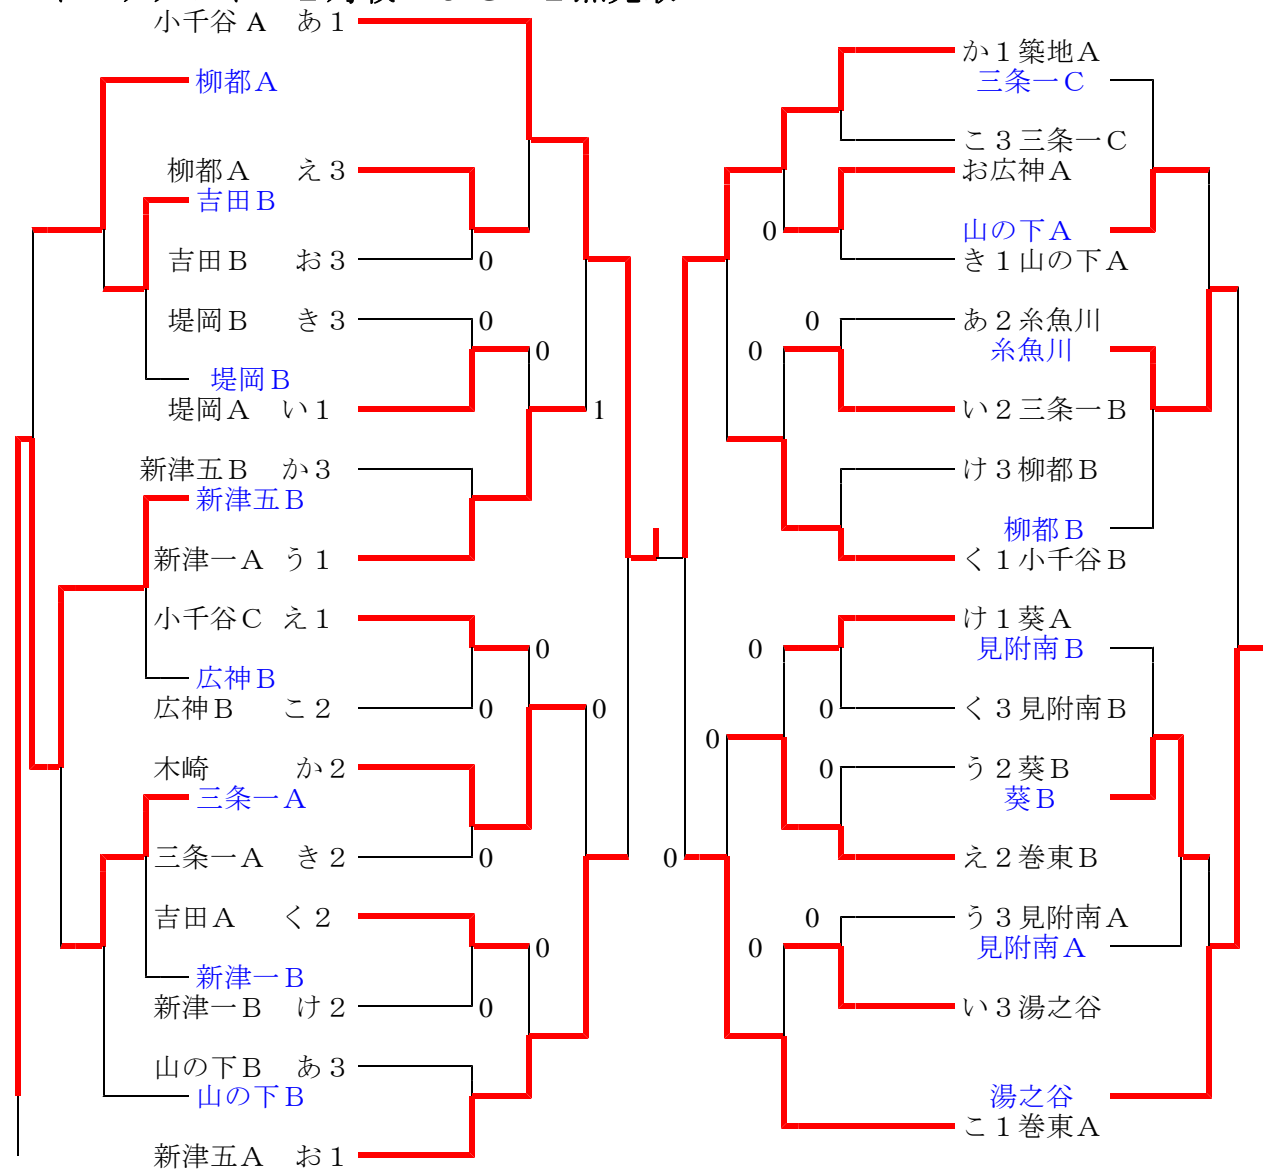

	けリーグ	1	2	3	勝	負	順
1	葵 A		②	②	2	0	1
2	新津一 B	1		②	1	1	2
3	柳都 B	1	1		0	2	3

	こリーグ	1	2	3	勝	負	順
1	巻東 A		③	③	2	0	1
2	三条一 C	0		1	0	2	3
3	広神 B	0	②		1	1	2

【Bリーグ】 全試合1面2対戦5G3組対戦 乱打無し

	さリーグ	1	2	3	4	勝	負	順
1	小千谷 D		0	②	②	2	1	2
2	山の下 B	③		②	1	2	1	1
3	吉田 C	1	1		②	1	2	3
4	三条一 D	1	②	1		1	2	4

	しリーグ	1	2	3	4	勝	負	順
1	新津五 C		②	1	1	1	2	3
2	三条一 E	1		②	1	1	2	4
3	湯之谷 B	②	1		②	2	1	1
4	糸魚川 B	②	②	1		2	1	2

Bリーグトーナメント 1面2対戦 5G 2点先取

**A トーナメント 2対戦 5 G 2点先取**

**バンビの部 1対戦 5 G 相互審判 1回戦は3組対戦、以降は2点先取**