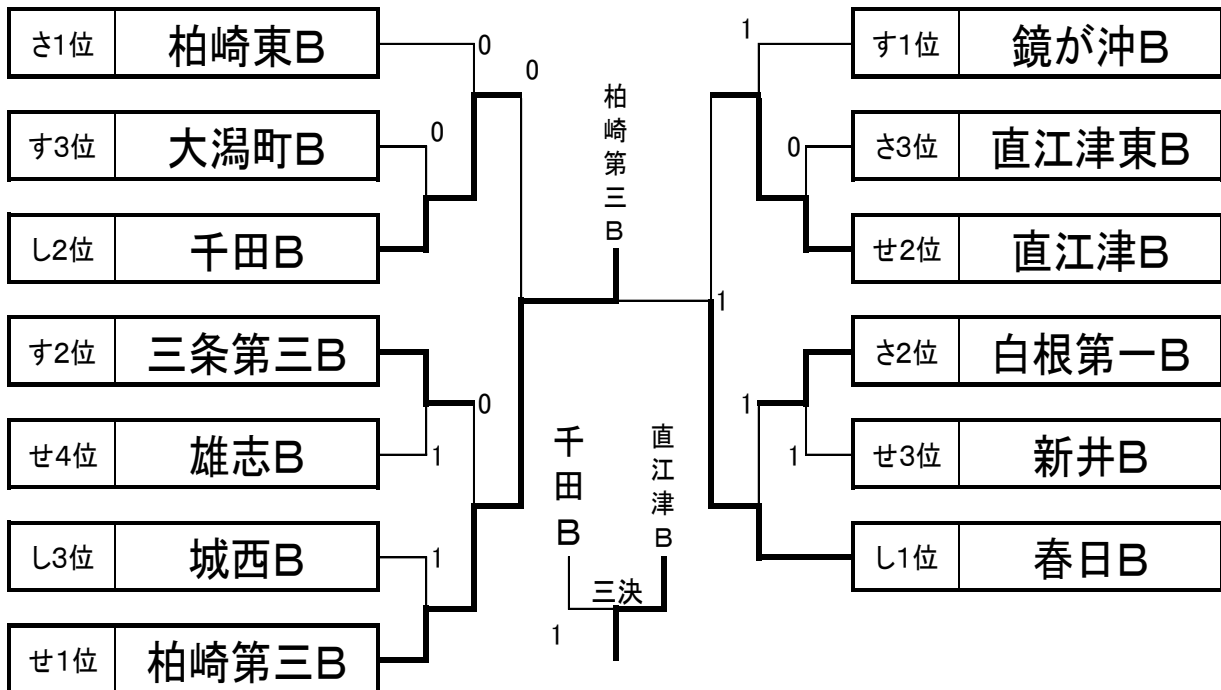

Bブロック

さ リーグ		1	2	3	勝	順位
1	白根第一B		②	1	1	2
2	直江津東B	1		0	0	3
3	柏崎東B	②	③		2	1

す リーグ		1	2	3	勝	順位
1	三条第三B		②	1	1	2
2	大潟町B	1		1	0	3
3	鏡が沖B	②	②		2	1

し リーグ		1	2	3	勝	順位
1	千田B		②	0	1	2
2	城西B	1		1	0	3
3	春日B	③	②		2	1

せ リーグ		1	2	3	4	勝	順位
1	直江津B		1	②	③	2	2
2	柏崎第三B	②		③	③	3	1
3	雄志B	1	0		1	0	4
4	新井B	0	0	②		1	3