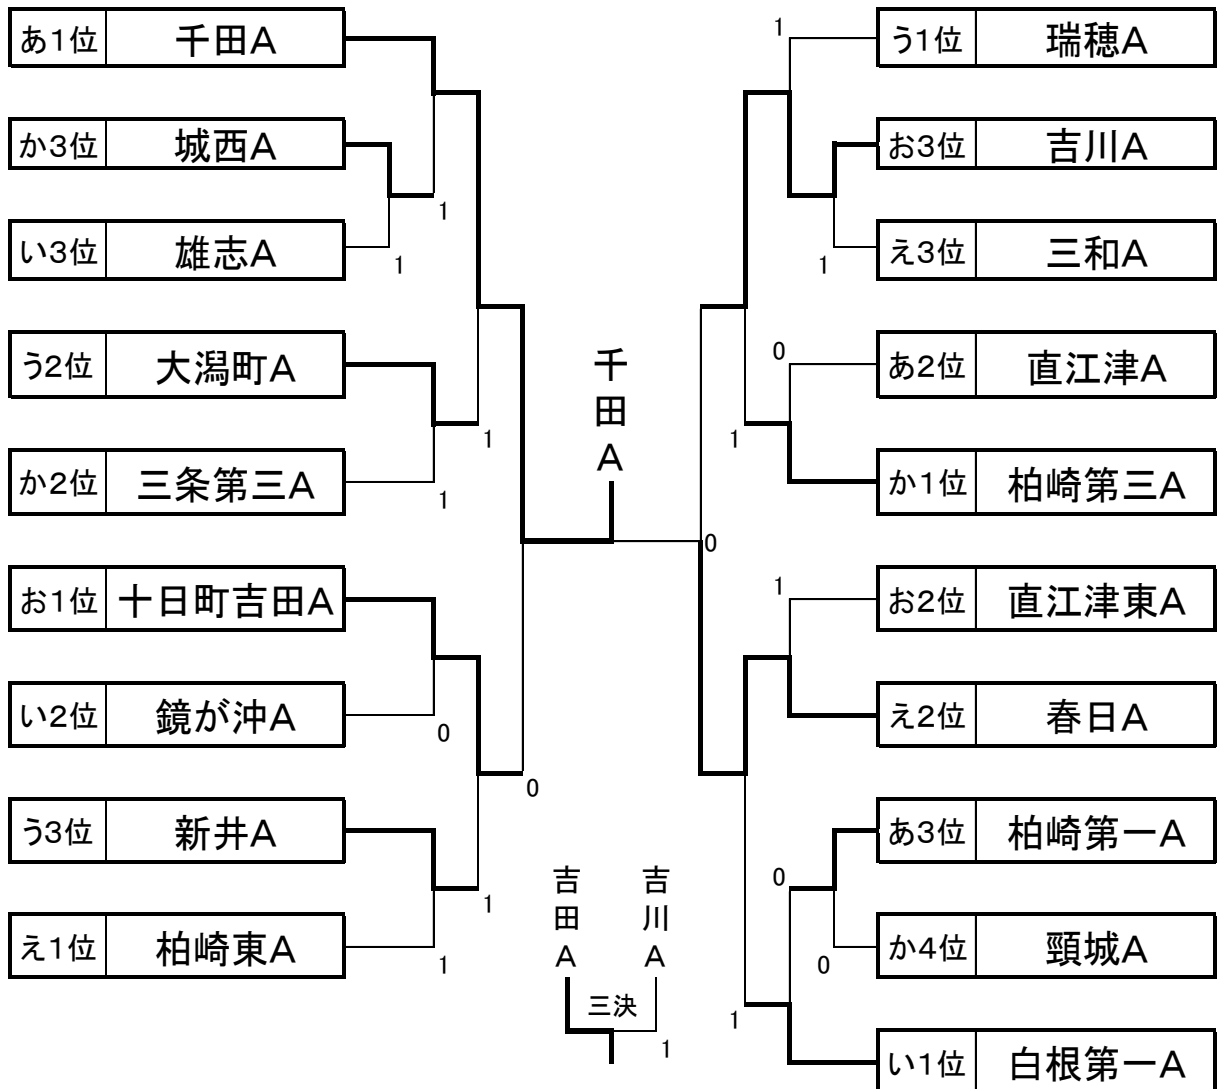

Aブロック

あ リーグ		1	2	3	勝	順位
1	千田A	—	③	②	2	1
2	柏崎第一A	0	—	1	0	3
3	直江津A	1	②	—	1	2

え リーグ		1	2	3	勝	順位
1	三和A	—	1	1	0	3
2	柏崎東A	②	—	②	2	1
3	春日A	②	1	—	1	2

い リーグ		1	2	3	勝	順位
1	白根第一A	—	③	③	2	1
2	雄志A	0	—	1	0	3
3	鏡が沖A	0	②	—	1	2

お リーグ		1	2	3	勝	順位
1	十日町吉田A	—	③	②	2	1
2	直江津東A	0	—	②	1	2
3	吉川A	1	1	—	0	3

う リーグ		1	2	3	勝	順位
1	瑞穂A	—	③	②	2	1
2	新井A	0	—	0	0	3
3	大潟町A	1	③	—	1	2

か リーグ		1	2	3	4	勝	順位
1	三条第三A	—	③	②	1	2	2
2	頸城A	0	—	1	1	0	4
3	城西A	1	②	—	1	1	3
4	柏崎第三A	②	②	②	—	3	1

Bブロック

さ リーグ		1	2	3	勝	順位
1	白根第一B		②	1	1	2
2	直江津東B	1		0	0	3
3	柏崎東B	②	③		2	1

す リーグ		1	2	3	勝	順位
1	三条第三B		②	1	1	2
2	大潟町B	1		1	0	3
3	鏡が沖B	②	②		2	1

し リーグ		1	2	3	勝	順位
1	千田B		②	0	1	2
2	城西B	1		1	0	3
3	春日B	③	②		2	1