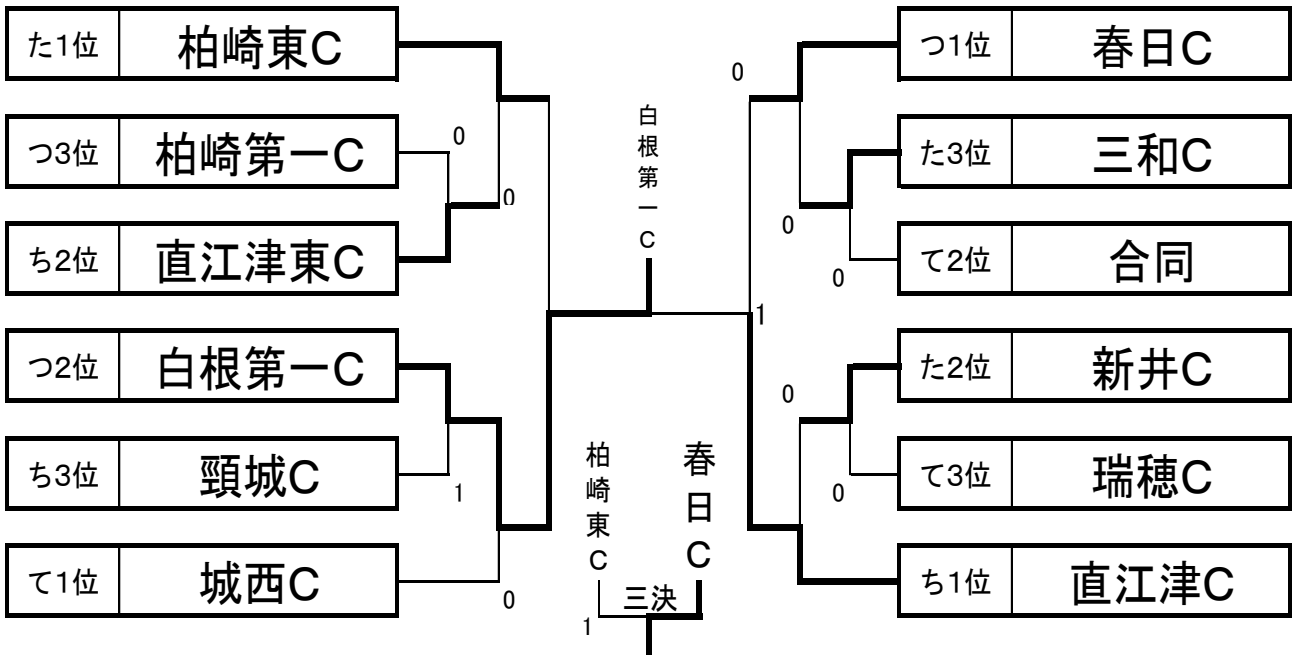

Bブロック

さ リーグ		1	2	3	勝	順位
1	白根第一B		②	1	1	2
2	直江津東B	1		0	0	3
3	柏崎東B	②	③		2	1

す リーグ		1	2	3	勝	順位
1	三条第三B		②	1	1	2
2	大潟町B	1		1	0	3
3	鏡が沖B	②	②		2	1

し リーグ		1	2	3	勝	順位
1	千田B		②	0	1	2
2	城西B	1		1	0	3
3	春日B	③	②		2	1

せ リーグ		1	2	3	4	勝	順位
1	直江津B		1	②	③	2	2
2	柏崎第三B	②		③	③	3	1
3	雄志B	1	0		1	0	4
4	新井B	0	0	②		1	3

Cブロック

た リーグ		1	2	3	勝	順位
1	新井C		1	②	1	2
2	柏崎東C	②		②	2	1
3	三和C	1	1		0	3

つ リーグ		1	2	3	勝	順位
1	春日C		③	②	2	1
2	柏崎第一C	0		0	0	3
3	白根第一C	1	③		1	2

ち リーグ		1	2	3	勝	順位
1	頸城C		0	1	0	3
2	直江津C	③		③	2	1
3	直江津東C	②	0		1	2

て リーグ		1	2	3	勝	順位
1	瑞穂C		1	1	0	3
2	合同	②		0	1	2
3	城西C	②	③		2	1

【栄光の記録】

回	年月日	1位	2位	3位	4位
第1回近郷	平成19年8月26日	小高・大島(頸城)	松岡・木藤(城東)	木村・池田(城東)、村山・五十嵐(春日)	
第2回近郷	平成19年10月6日	柳田・石曾根(小千谷)	松岡・池田(城東)	須藤・井比(柏崎第三)、小川・渡邊(小千谷)	
第1回	平成20年10月13日	高橋・朴(小千谷)	松井・品田(鏡が沖)	前田・戸田(柏崎第二)	加藤・安本(新井)
第2回	平成20年11月2日	森下・角谷(湯沢)	飯田・下條(柏崎翔洋)	工藤・西條(頸城)	押見・江口(柏崎翔洋)
第3回	平成21年4月25日	秋山・村山(城北)、西巻・西澤(頸城)、金子・五十嵐(柏崎第三)、山田・小林(下条) 秋山・山本(上教大附属)、秋山・五十嵐(頸城)、小山・渡辺(直江津)、須山・平井(新井)			
第3回	平成21年6月27日	渡辺・鈴木(中条)	坂上・堀(中条)	内山・関(小千谷)	前田・戸田(柏崎第二)
第4回	平成21年10月24日	西巻・西條(頸城)	秋山・福山(城北)	金澤・山崎(瑞穂)	中澤・杵渕(瑞穂)
第5回	平成22年3月27日	小林・前川(富山・朝日)	中澤・杵渕(瑞穂)	秋山・福山(城北)	須山・片所(新井)
第6回	平成22年6月20日	三陽(長野)	城北	下条	早月(富山)
第7回	平成22年6月26日	須山・片所(新井)	秋山・福山(城北)	新山・天池(城北)	赤坂・丸山(雄志)
第8回	平成22年8月28日	小千谷	城北	青葉台	小千谷・堤岡・与板合同
第9回	平成22年11月3日	鏡が沖	直江津	城北、柏崎東	
第10回	平成23年6月19日	岩本・樋山(中之島)	佐藤・大島(城北)	佐藤・高橋(中之島)	藤本・春田(城北)
第11回	平成23年10月9日	坂本・吉田(柏崎第一)	武石・橋本(見附)	布施・竹野(城東)	藤縄・竹田(大潟町)
第12回	平成23年11月5日	柿崎	中之島	大形	城北
第13回	平成24年6月16日	近藤・松田(中条)	井上・山田(柏崎東)	吉野・小林(中之島)	小池・本間(中条)
第14回	平成24年9月22日	中之島	関原	吉川、栄	
第15回	平成24年10月20日	美里(愛知)	庄川(富山)	上教大附属、雄山(富山)	
第16回	平成25年3月30日	栄	吉川	大潟町、鏡が沖	
第17回	平成25年6月1日	中之島	六日町	長岡東北、栄	
第18回	平成25年6月15日	千田	今町	春日	瑞穂
第19回	平成25年6月29日	中之島	白根第一	吉川	柏崎第三
第20回	平成25年9月21日	三和	宮内	春日、長岡東北	
第21回	平成26年7月13日	庄川(富山)	柿崎	魚津東部(富山)	小千谷
第22回	平成26年10月18日	庄川(富山)	小千谷	見附西、柏崎東	
第23回	平成26年11月23日	直江津	城西	十日町南	柏崎第三
第24回	平成27年6月27日	小千谷	栄	柿崎	白根第一
第25回	平成27年9月21日	小千谷	直江津	柿崎	吉川
第26回	平成27年10月17日	庄川(富山)	城東	直江津	春日
第27回	平成27年11月8日	柏崎第三	春日	直江津	吉川
第28回	平成28年6月18日	千田	春日	十日町吉田	吉川