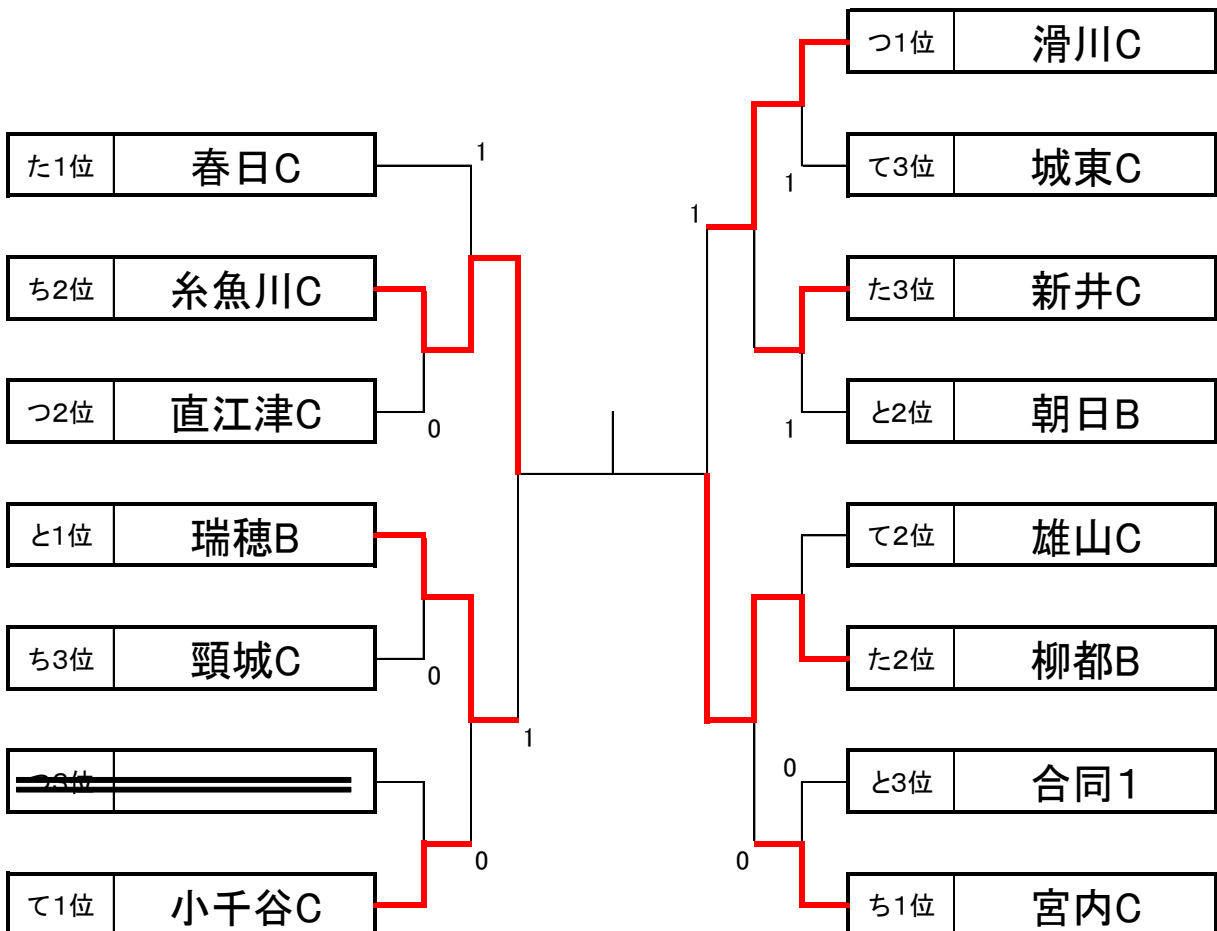

Cブロック

た	リーグ	1	2	3	勝	順位
1	新井C		②	1	1	3
2	春日C	1		②	1	1
3	柳都B	②	1		1	2

て	リーグ	1	2	3	勝	順位
1	雄山C		②	1	1	2
2	城東C	1		0	0	3
3	小千谷C	②	③		2	1

ち	リーグ	1	2	3	勝	順位
1	糸魚川C		1	③	1	2
2	宮内C	②		②	2	1
3	頸城C	0	1		0	3

と	リーグ	1	2	3	勝	順位
1	瑞穂B		③	②	2	1
2	合同1	0		0	0	3
3	朝日B	1	③		1	2

つ	リーグ	1	2	3	勝	順位
1	直江津C		1		0	2
2	滑川C	②			1	1
3	合同2					

【栄光の記録】

回	年月日	1位	2位	3位	4位
第1回近郷	平成19年8月26日	小高・大島(頸城)	松岡・木藤(城東)	木村・池田(城東)、村山・五十嵐(春日)	
第2回近郷	平成19年10月6日	柳田・石曾根(小千谷)	松岡・池田(城東)	須藤・井比(柏崎第三)、小川・渡邊(小千谷)	
第1回	平成20年10月13日	高橋・朴(小千谷)	松井・品田(鏡が沖)	前田・戸田(柏崎第二)	加藤・安本(新井)
第2回	平成20年11月2日	森下・角谷(湯沢)	飯田・下條(柏崎翔洋)	工藤・西條(頸城)	押見・江口(柏崎翔洋)
第3回	平成21年4月25日	秋山・村山(城北)、西巻・西澤(頸城)、金子・五十嵐(柏崎第三)、山田・小林(下条) 秋山・山本(上教大附属)、秋山・五十嵐(頸城)、小山・渡辺(直江津)、須山・平井(新井)			
第3回	平成21年6月27日	渡辺・鈴木(中条)	坂上・堀(中条)	内山・関(小千谷)	前田・戸田(柏崎第二)
第4回	平成21年10月24日	西巻・西條(頸城)	秋山・福山(城北)	金澤・山崎(瑞穂)	中澤・杵淵(瑞穂)
第5回	平成22年3月27日	小林・前川(富山・朝日)	中澤・杵淵(瑞穂)	秋山・福山(城北)	須山・片所(新井)
第6回	平成22年6月20日	三陽(長野)	城北	下条	早月(富山)
第7回	平成22年6月26日	須山・片所(新井)	秋山・福山(城北)	新山・天池(城北)	赤坂・丸山(雄志)
第8回	平成22年8月28日	小千谷	城北	青葉台	小千谷・堤岡・与板合同
第9回	平成22年11月3日	鏡が沖	直江津	城北、柏崎東	
第10回	平成23年6月19日	岩本・樋山(中之島)	佐藤・大島(城北)	佐藤・高橋(中之島)	藤本・春田(城北)
第11回	平成23年10月9日	坂本・吉田(柏崎第一)	武石・橋本(見附)	布施・竹野(城東)	藤縄・竹田(大潟町)
第12回	平成23年11月5日	柿崎	中之島	大形	城北
第13回	平成24年6月16日	近藤・松田(中条)	井上・山田(柏崎東)	吉野・小林(中之島)	小池・本間(中条)
第14回	平成24年9月22日	中之島	関原	吉川、栄	
第15回	平成24年10月20日	美里(愛知)	庄川(富山)	上教大附属、雄山(富山)	
第16回	平成25年3月30日	栄	吉川	大潟町、鏡が沖	
第17回	平成25年6月1日	中之島	六日町	長岡東北、栄	
第18回	平成25年6月15日	千田	今町	春日	瑞穂
第19回	平成25年6月29日	中之島	白根第一	吉川	柏崎第三
第20回	平成25年9月21日	三和	宮内	春日、長岡東北	
第21回	平成26年7月13日	庄川(富山)	柿崎	魚津東部(富山)	小千谷
第22回	平成26年10月18日	庄川(富山)	小千谷	見附西、柏崎東	
第23回	平成26年11月23日	直江津	城西	十日町南	柏崎第三
第24回	平成27年6月27日	小千谷	栄	柿崎	白根第一
第25回	平成27年9月21日	小千谷	直江津	柿崎	吉川
第26回	平成27年10月17日	庄川(富山)	城東	直江津	春日
第27回	平成27年11月8日	柏崎第三	春日	直江津	吉川
第28回	平成28年6月18日	千田	春日	十日町吉田	吉川
第29回	平成28年9月19日	※雨天中止※			
第30回	平成28年9月25日	佐藤・池田(小千谷)	澤田・阿部(小千谷)	小林・風間(春日)	X
第31回	平成28年9月26日	滑川(富山)	柏崎第三	小千谷	朝日(富山)