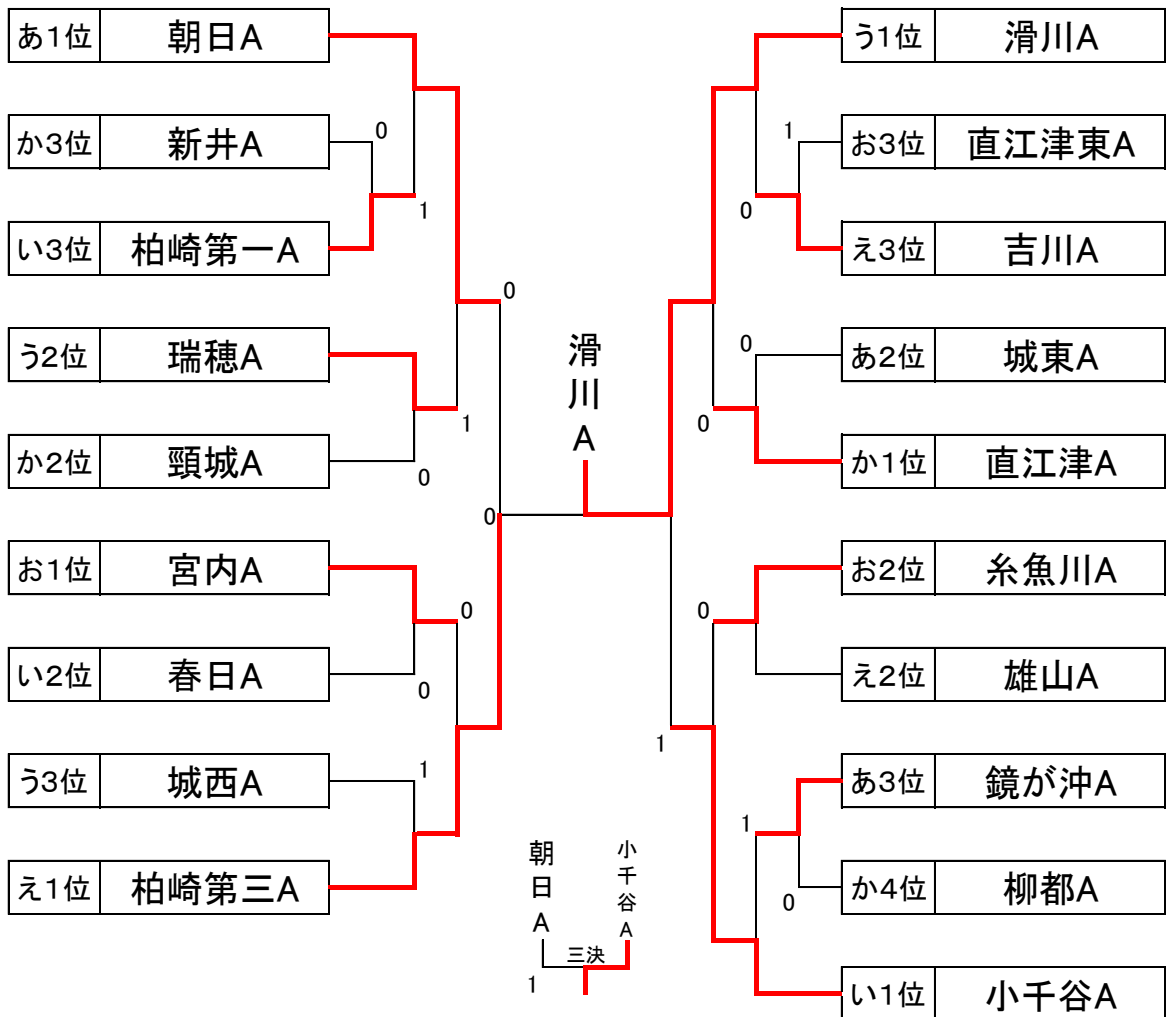

Aブロック

あ リーグ		1	2	3	勝	順位
1	朝日A		②	②	2	1
2	鏡が沖A	1		1	0	3
3	城東A	1	②		1	2

え リーグ		1	2	3	勝	順位
1	柏崎第三A		②	③	2	1
2	吉川A	1		1	0	3
3	雄山A	0	②		1	2

い リーグ		1	2	3	勝	順位
1	小千谷A		③	③	2	1
2	柏崎第一A	0		0	0	3
3	春日A	0	③		1	2

お リーグ		1	2	3	勝	順位
1	宮内A		③	③	2	1
2	直江津東A	0		0	0	3
3	糸魚川A	0	③		1	2

う リーグ		1	2	3	勝	順位
1	滑川A		③	②	2	1
2	城西A	0		1	0	3
3	瑞穂A	1	②		1	2

か リーグ		1	2	3	4	勝	順位
1	柳都A		1	1	1	0	4
2	頸城A	②		②	1	2	2
3	新井A	②	1		1	1	3
4	直江津A	②	②	②		3	1

Bブロック

さ リーグ		1	2	3	勝	順位
1	城北A		②	0	1	2
2	柏崎第三B	1		0	0	3
3	宮内B	③	③		2	1