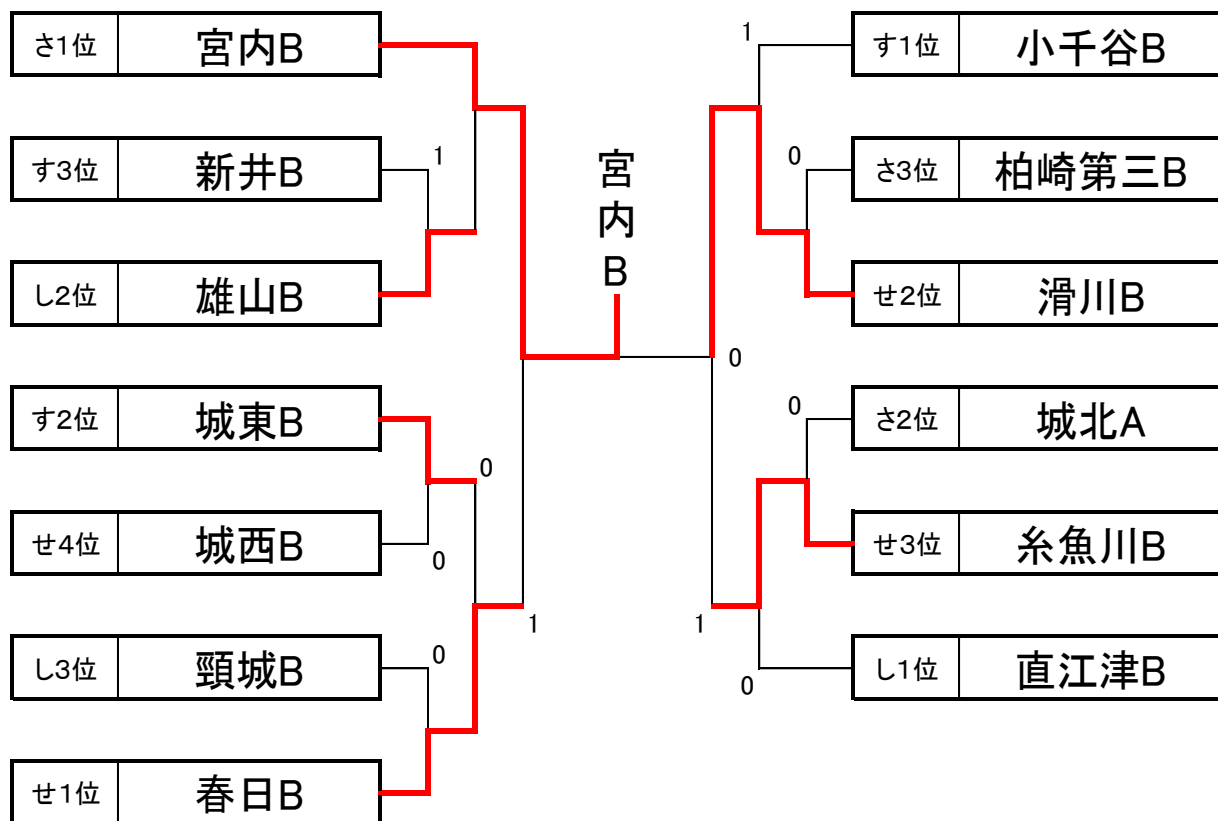

Aブロック

あ リーグ		1	2	3	勝	順位
1	朝日A		②	②	2	1
2	鏡が沖A	1		1	0	3
3	城東A	1	②		1	2

え リーグ		1	2	3	勝	順位
1	柏崎第三A		②	③	2	1
2	吉川A	1		1	0	3
3	雄山A	0	②		1	2

い リーグ		1	2	3	勝	順位
1	小千谷A		③	③	2	1
2	柏崎第一A	0		0	0	3
3	春日A	0	③		1	2

お リーグ		1	2	3	勝	順位
1	宮内A		③	③	2	1
2	直江津東A	0		0	0	3
3	糸魚川A	0	③		1	2

う リーグ		1	2	3	勝	順位
1	滑川A		③	②	2	1
2	城西A	0		1	0	3
3	瑞穂A	1	②		1	2

か リーグ		1	2	3	4	勝	順位
1	柳都A		1	1	1	0	4
2	頸城A	②		②	1	2	2
3	新井A	②	1		1	1	3
4	直江津A	②	②	②		3	1

Bブロック

さ リーグ		1	2	3	勝	順位
1	城北A		②	0	1	2
2	柏崎第三B	1		0	0	3
3	宮内B	③	③		2	1

す リーグ		1	2	3	勝	順位
1	小千谷B		②	②	2	1
2	新井B	1		1	0	3
3	城東B	1	②		1	2

し リーグ		1	2	3	勝	順位
1	雄山B		②	1	1	2
2	頸城B	1		0	0	3
3	直江津B	②	③		2	1

せ リーグ		1	2	3	4	勝	順位
1	春日B		③	③	③	3	1
2	城西B	0		0	0	0	4
3	糸魚川B	0	③		1	1	3
4	滑川B	0	②	②		2	2