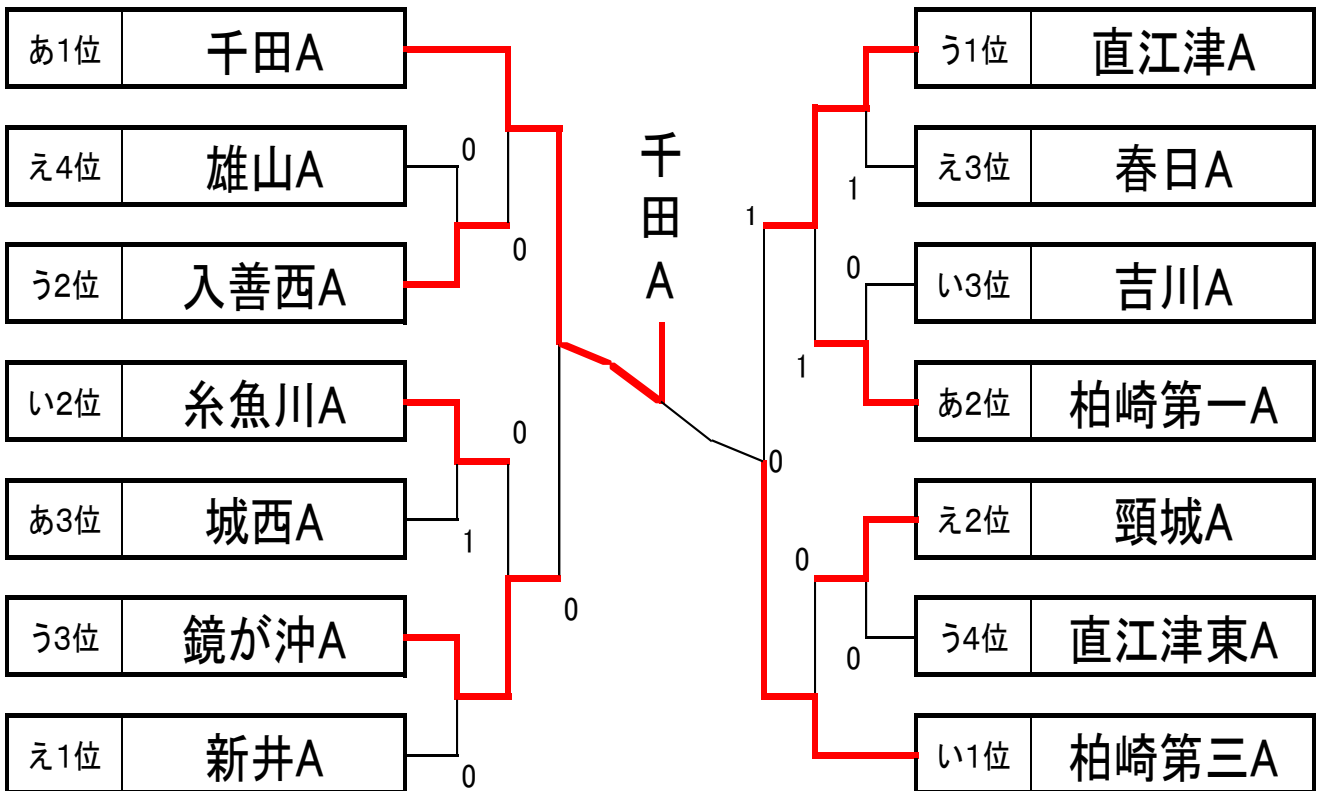

Aブロック

あ リーグ		1	2	3	勝	順位
1	千田A		③	③	2	1
2	城西A	0		1	0	3
3	柏崎第一A	0	②		1	2

う リーグ		1	2	3	4	勝	順位
1	直江津A		②	②	②	3	1
2	直江津東A	1		0	1	0	4
3	鏡が沖A	1	③		1	1	3
4	入善西A	1	②	②		2	2

い リーグ		1	2	3	勝	順位
1	柏崎第三A		③	②	2	1
2	吉川A	0		0	0	3
3	糸魚川A	1	③		1	2

え リーグ		1	2	3	4	勝	順位
1	春日A		②	1	1	1	3
2	頸城A	1		1	③	1	2
3	新井A	②	②		③	3	1
4	雄山A	②	0	0		1	4

Bブロック

か リーグ		1	2	3	勝	順位
1	塩沢A	△	③	③	2	1
2	糸魚川B	0	△	③	1	2
3	頸城B	0	0	△	0	3

け リーグ		1	2	3	勝	順位
1	雄山B	△	0	0	0	3
2	春日C	③	△	0	1	2
3	鏡が沖B	③	③	△	2	1

き リーグ		1	2	3	勝	順位
1	春日B	△	③	③	2	1
2	城西B	0	△	②	1	2
3	入善西B	0	1	△	0	3

こ リーグ		1	2	3	勝	順位
1	新井B	△	③	0	1	2
2	直江津C	0	△	0	0	3
3	柏崎第三B	③	③	△	2	1

く リーグ		1	2	3	勝	順位
1	千田B	△	②	②	2	1
2	糸魚川C	1	△	1	0	3
3	直江津B	1	②	△	1	2

Cブロック(1年生のみ)

さ リーグ		1	2	3	4	勝	順位
1	頸城C	△	0	1	0	0	4
2	鏡が沖C	③	△	③	0	2	2
3	雄山C	③	0	△	0	1	3
4	新井C	③	③	③	△	3	1

※4チームの中でCブロックの順位を出したあとは、Bブロックの決勝トーナメントに組み込む

B・Cブロック 決勝トーナメント