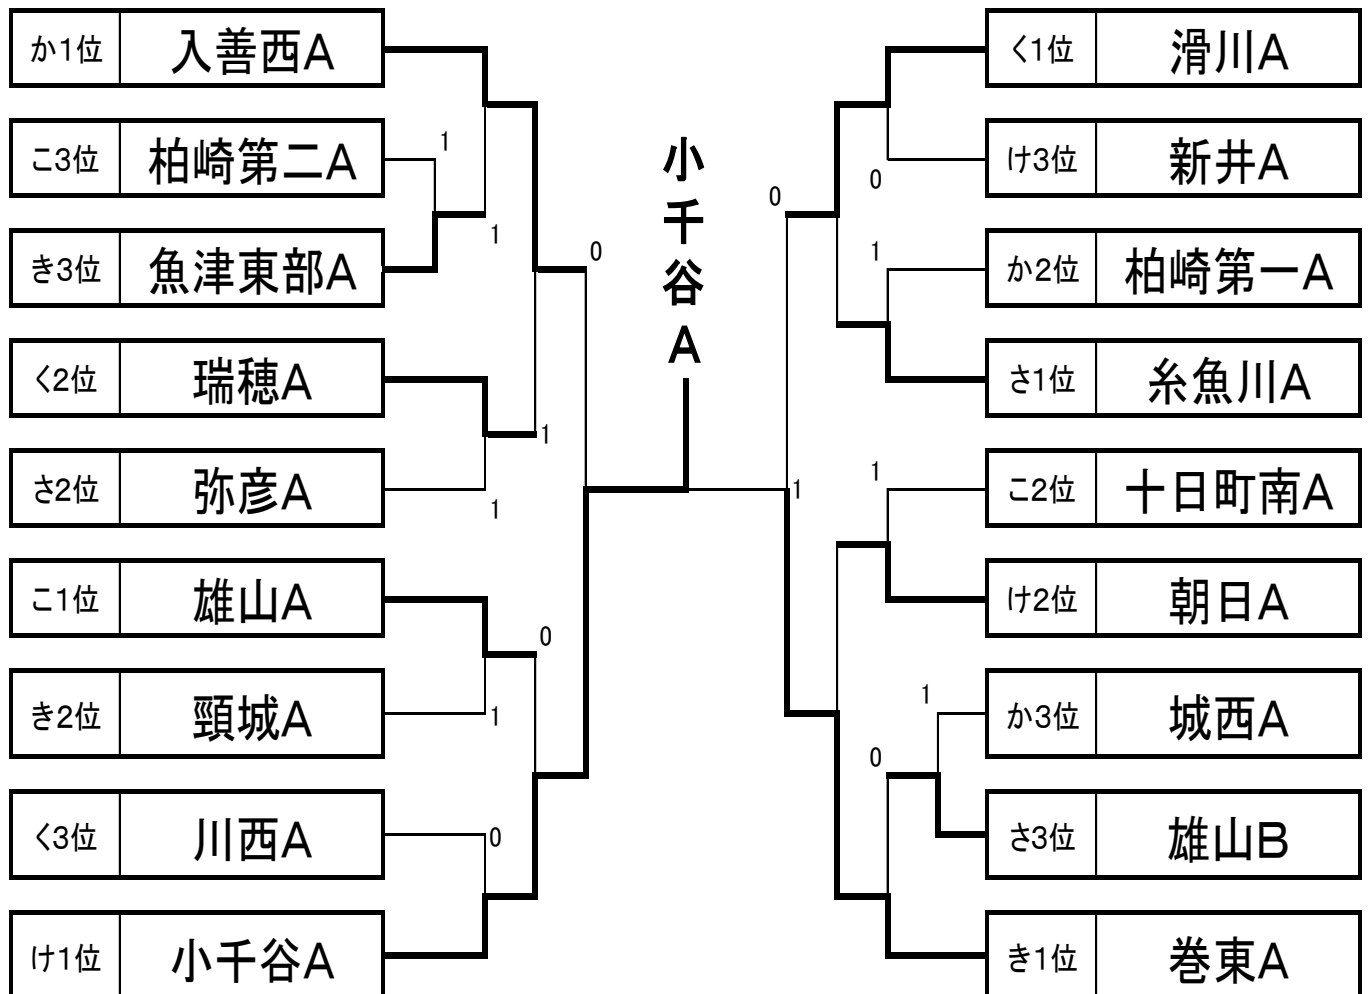

女子Aブロック

か リーグ		1	2	3	勝	順位
1	入善西A		③	③	2	1
2	城西A	0		0	0	3
3	柏崎第一A	0	③		1	2

け リーグ		1	2	3	勝	順位
1	小千谷A		②	②	2	1
2	新井A	1		0	0	3
3	朝日A	1	③		1	2

き リーグ		1	2	3	勝	順位
1	巻東A		③	②	2	1
2	魚津東部A	0		1	0	3
3	頸城A	1	②		1	2

こ リーグ		1	2	3	勝	順位
1	雄山A		③	③	2	1
2	柏崎第二A	0		0	0	3
3	十日町南A	0	③		1	2

く リーグ		1	2	3	勝	順位
1	滑川クA		②	②	2	1
2	川西A	1		1	0	3
3	瑞穂A	1	②		1	2

さ リーグ		1	2	3	勝	順位
1	弥彦A		③	1	1	2
2	雄山B	0		0	0	3
3	糸魚川A	②	③		2	1