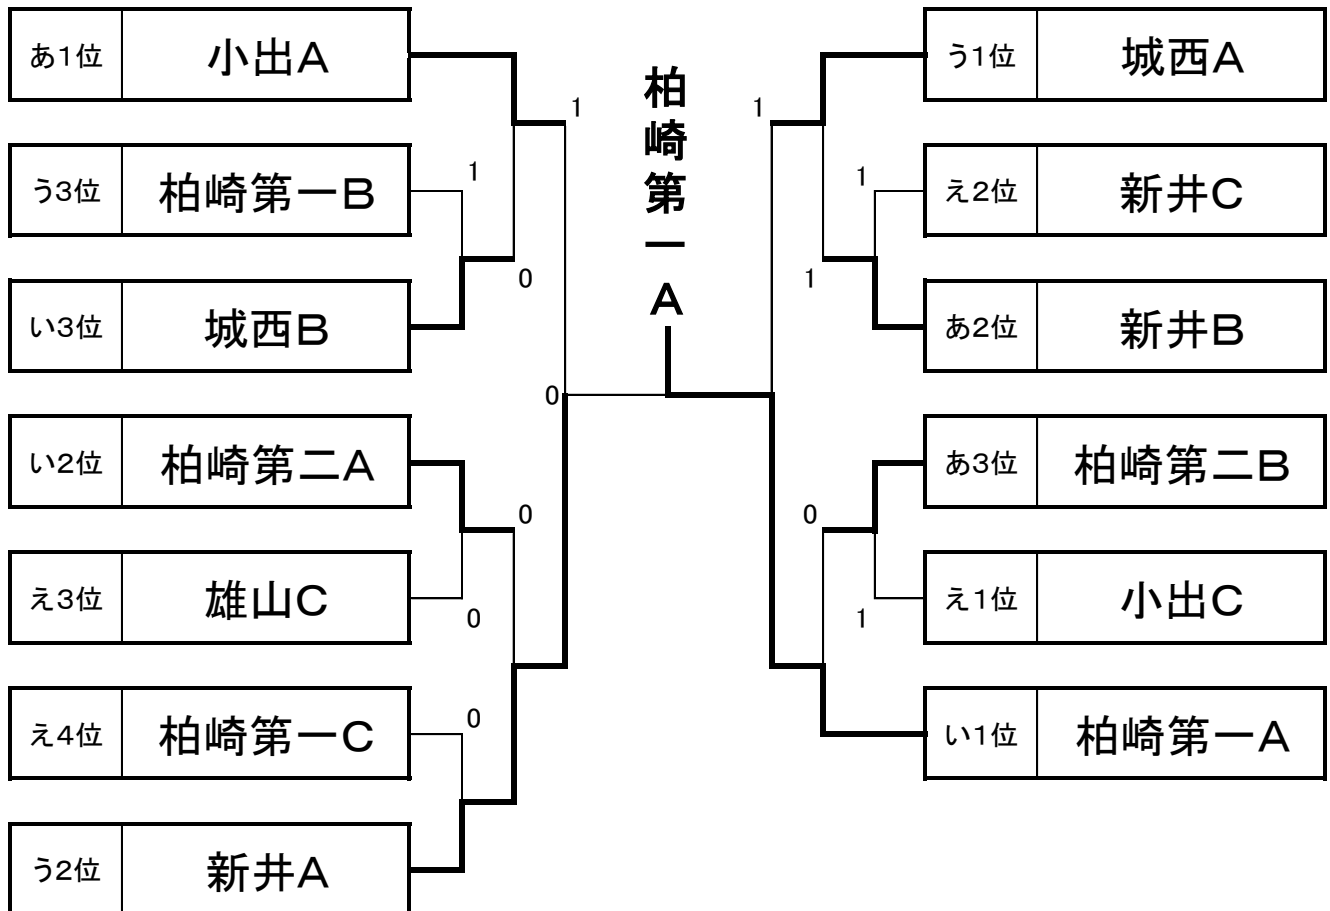

男子

【Aブロック】

あ リーグ		1	2	3	勝	順位
1	小出A	—	③	②	2	1
2	柏崎第二B	0	—	0	0	3
3	新井B	1	③	—	1	2

い リーグ		1	2	3	勝	順位
1	柏崎第一A	—	③	②	2	1
2	城西B	0	—	1	0	3
3	柏崎第二A	1	②	—	1	2

う リーグ		1	2	3	勝	順位
1	城西A	—	③	②	2	1
2	柏崎第一B	0	—	0	0	3
3	新井A	1	③	—	1	2

【Cブロック】

え リーグ		1	2	3	4	勝	順位
1	雄山C	—	1	1	②	1	3
2	小出C	②	—	②	②	3	1
3	新井C	②	1	—	②	2	2
4	柏崎第一C	1	1	1	—	0	4

※えリーグ(Cブロック)は、予選リーグの結果でも表彰する