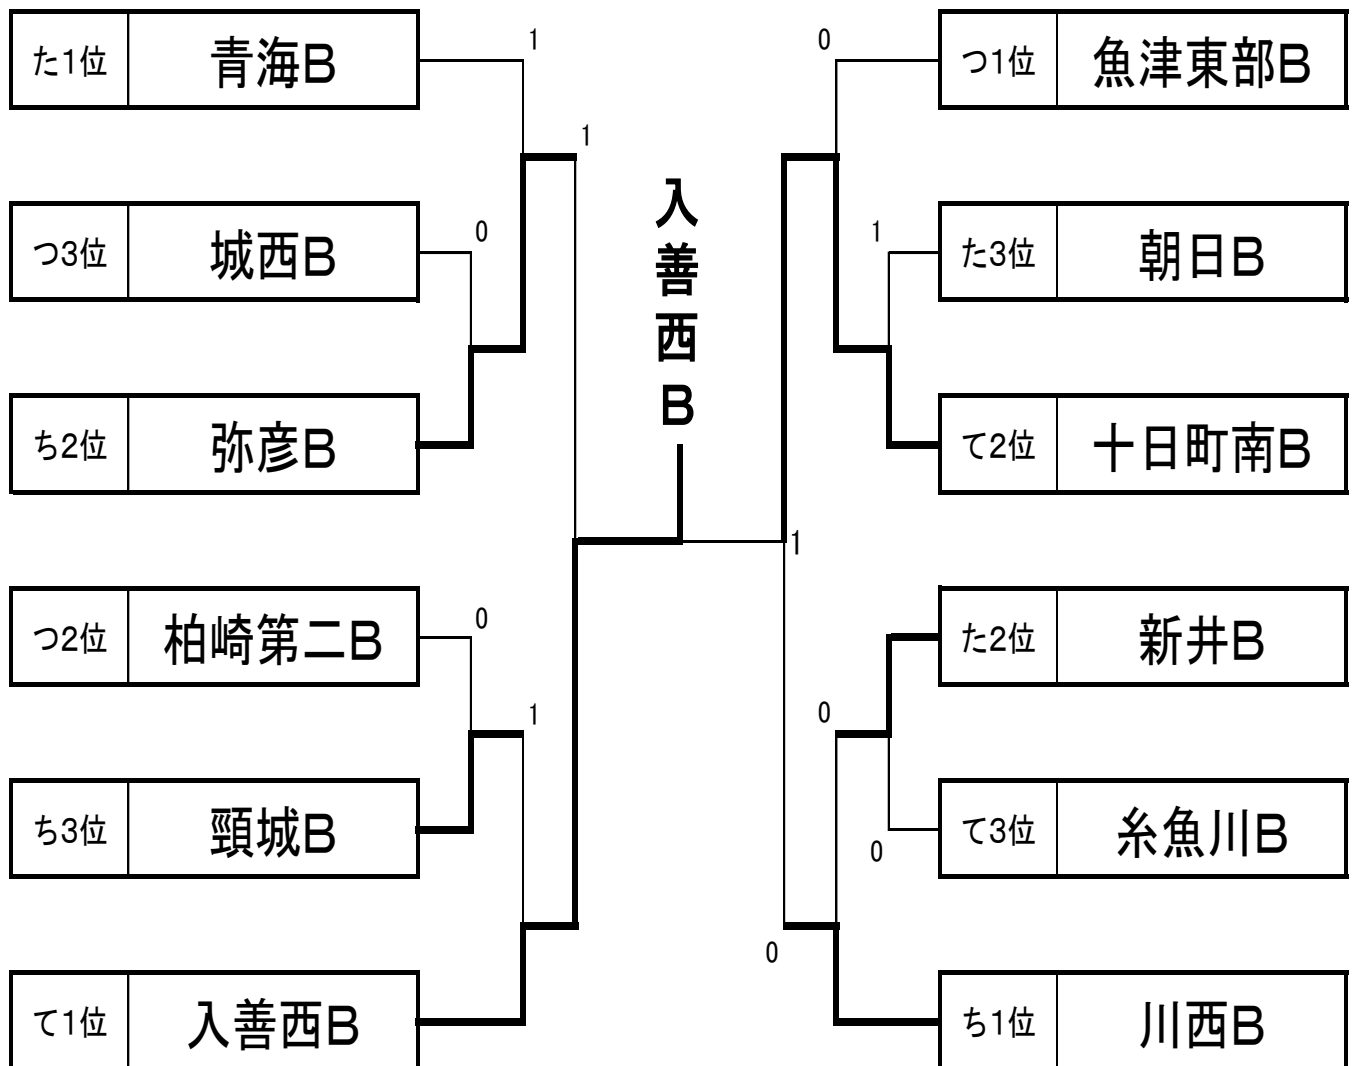

女子Bブロック

た リーグ		1	2	3	勝	順位
1	青海B	△	②	②	2	1
2	新井B	1	△	②	1	2
3	朝日B	1	1	△	0	3

つ リーグ		1	2	3	勝	順位
1	魚津東部B	△	③	②	2	1
2	柏崎第二B	0	△	②	1	2
3	城西B	1	1	△	0	3

ち リーグ		1	2	3	勝	順位
1	弥彦B	△	②	1	1	②
2	頸城B	1	△	0	0	3
3	川西B	②	③	△	2	1

て リーグ		1	2	3	勝	順位
1	入善西B	△	③	②	2	1
2	糸魚川B	0	△	0	0	3
3	十日町南B	1	③	△	1	2