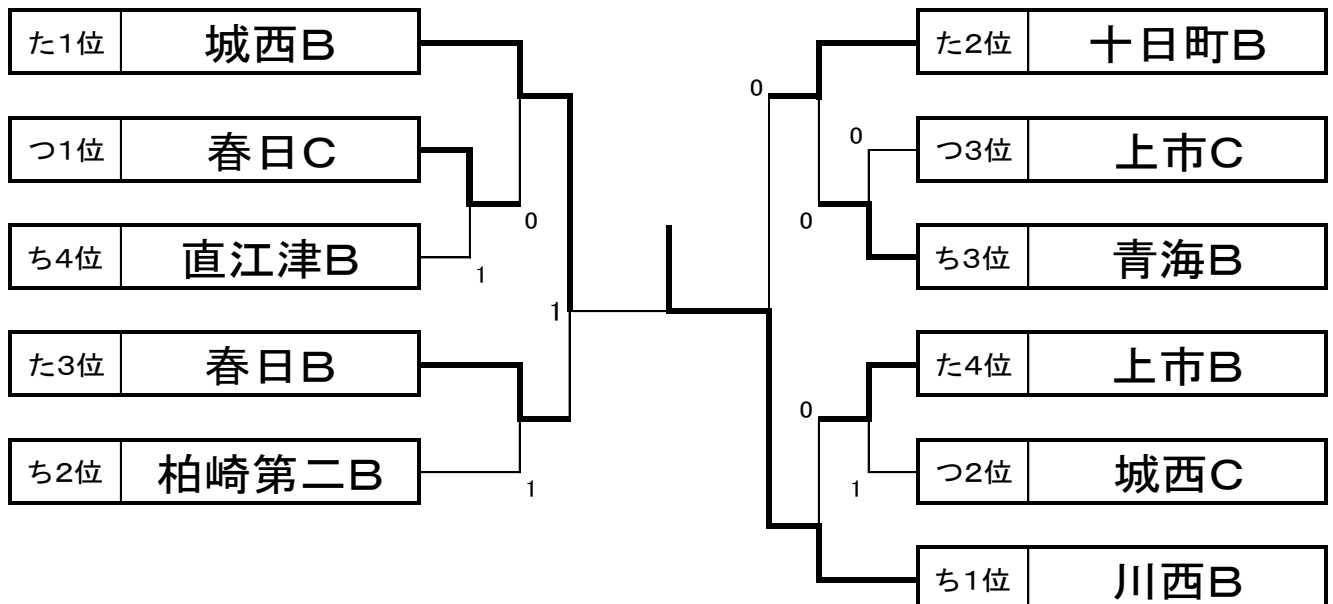

【女子Cブロック】

つ	リーグ	1	2	3	勝	順位
1	上市C	—	1	0	0	3
2	春日C	②	—	②	2	1
3	城西C	③	1	—	1	2

※つリーグ(Cブロック)は、予選リーグの結果でも1位のみ表彰※

ち	リーグ	1	2	3	4	勝	順位
1	直江津B	—	1	0	0	0	4
2	青海B	②	—	1	0	1	3
3	柏崎第二B	③	②	—	0	2	2
4	川西B	③	③	③	—	3	1