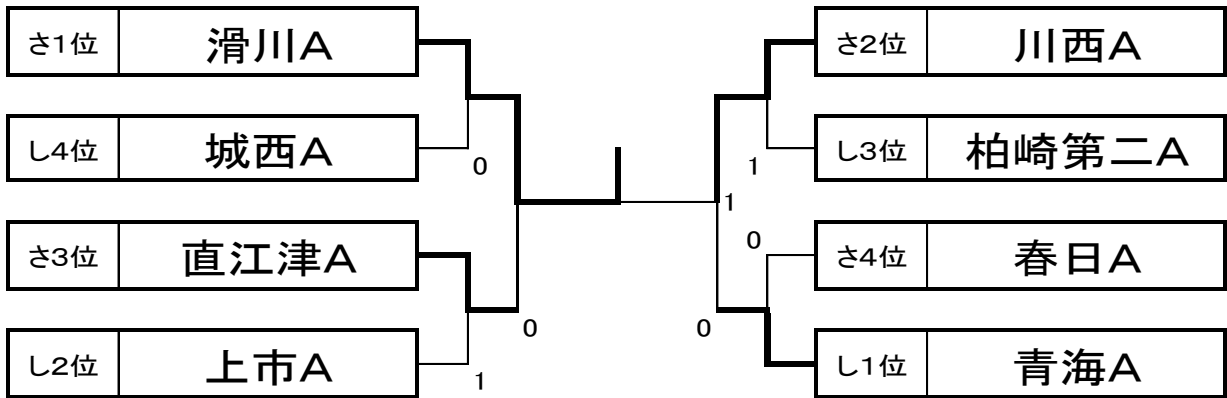

## 【男子Bブロック】

か リーグ		1	2	3	勝	順位
1	新井B	—	③	1	1	2
2	十日町B	0	—	1	0	3
3	柏崎第一B	②	②	—	2	1

き リーグ		1	2	3	勝	順位
1	鏡が沖B	—	③	②	2	1
2	城西B	0	—	0	0	3
3	柏崎第二B	1	③	—	1	2

## 【男子Cブロック】

く リーグ		1	2	3	4	勝	順位
1	鏡が沖C	—	②	1	②	2	2
2	新井C	1	—	1	②	1	3
3	柏崎第二C	②	②	—	1	2	1
4	城西C	1	1	②	—	1	4

※※くリーグ(Cブロック)は、予選リーグの結果でも3位まで表彰※※

# 【女子Aブロック】

さ	リーグ	1	2	3	4	勝	順位
1	滑川A	—	②	③	②	3	1
2	直江津A	1	—	0	②	1	3
3	川西A	0	③	—	③	2	2
4	春日A	1	1	0	—	0	4

し	リーグ	1	2	3	4	勝	順位
1	青海A	—	③	②	②	3	1
2	城西A	0	—	0	0	0	4
3	柏崎第二A	1	③	—	1	1	3
4	上市A	1	③	②	—	2	2