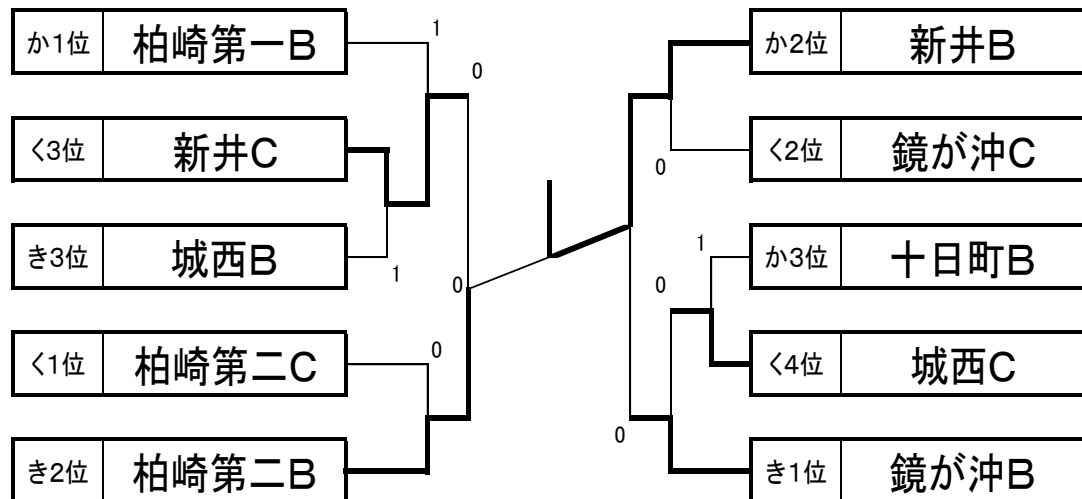

【男子Bブロック】

か リーグ		1	2	3	勝	順位
1	新井B	—	③	1	1	2
2	十日町B	0	—	1	0	3
3	柏崎第一B	②	②	—	2	1

き リーグ		1	2	3	勝	順位
1	鏡が沖B	—	③	②	2	1
2	城西B	0	—	0	0	3
3	柏崎第二B	1	③	—	1	2