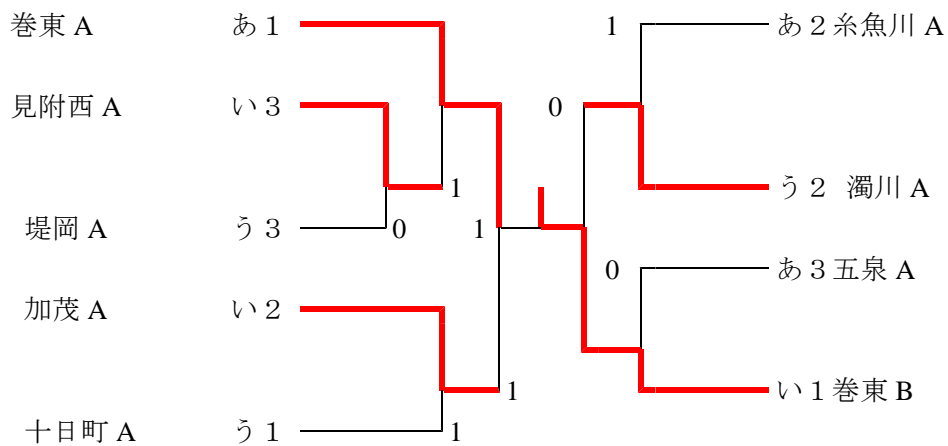

クラブ対抗強化研修大会（ケーキ杯）

2018年1/8 会場：巻東中 体育館

「試合形式」

・全試合5G、中学女子団体

「Aリーグ」

	あ	1	2	3	順位
1	巻東A		②	②	1
2	五泉A	1		0	3
3	糸魚川A	1	③		2

	い	1	2	3	順位
1	見附西A		1	1	3
2	加茂A	②		1	2
3	巻東B	②	②		1

	う	1	2	3	順位
1	堤岡A		②	1	3
2	濁川A	1		②	2
3	十日町A	②	1		1

「Aトーナメント」

「Bトーナメント」