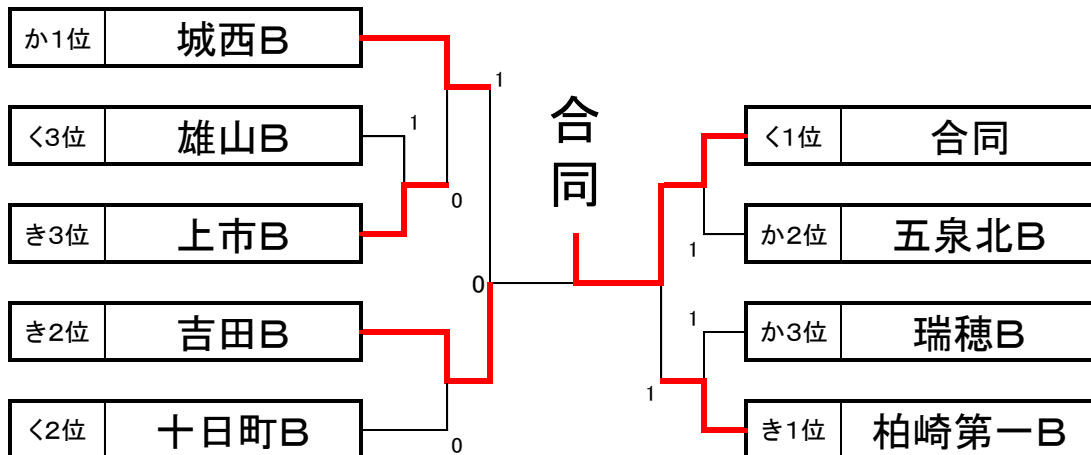

第40回頸城野中学生ソフトテニス大会(団体戦)

【男子Aブロック】

あ	リーグ	1	2	3	勝	順位
1	吉田A	△	②	1	1	1
2	瑞穂A	1	△	②	1	2
3	上市A	②	1	△	1	3

う	リーグ	1	2	3	勝	順位
1	五泉北A	△	1	②	1	2
2	入善西A	②	△	0	1	3
3	柏崎第一A	1	③	△	1	1

い	リーグ	1	2	3	勝	順位
1	雄山A	△	0	0	0	3
2	十日町A	③	△	0	1	2
3	城西A	③	③	△	2	1

【男子Bブロック】

か	リーグ	1	2	3	勝	順位
1	瑞穂B	△	1	0	0	3
2	城西B	②	△	②	2	1
3	五泉北B	③	1	△	1	2

く	リーグ	1	2	3	勝	順位
1	十日町B	△	1	③	1	2
2	合同	②	△	③	2	1
3	雄山B	0	0	△	0	3

き	リーグ	1	2	3	勝	順位
1	上市B	△	0	0		
2	柏崎第一B	③	△	③		
3	吉田B	③	0	△		

【女子Aブロック】