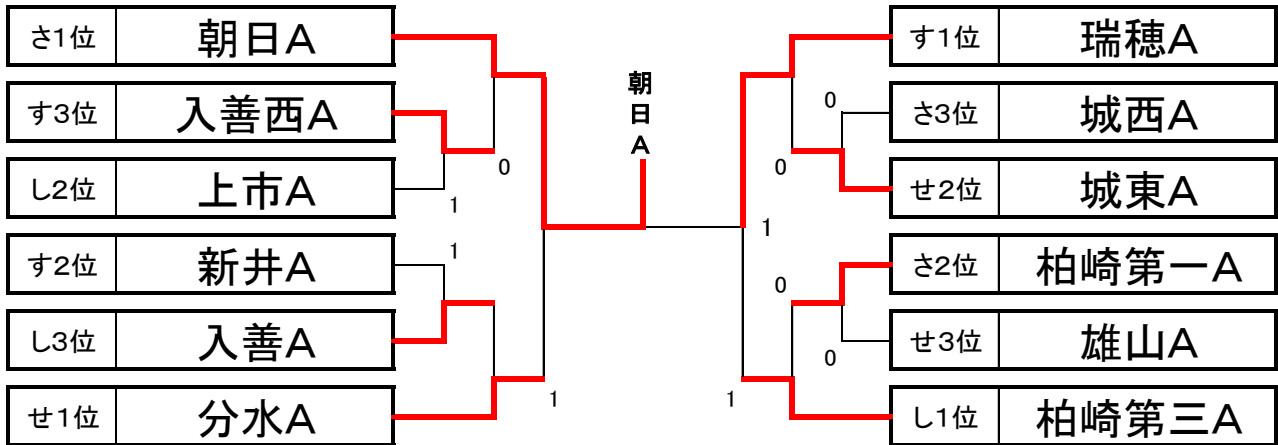

第40回頸城野中学生ソフトテニス大会(団体戦)

【男子Aブロック】

あ	リーグ	1	2	3	勝	順位
1	吉田A	△	②	1	1	1
2	瑞穂A	1	△	②	1	2
3	上市A	②	1	△	1	3

う	リーグ	1	2	3	勝	順位
1	五泉北A	△	1	②	1	2
2	入善西A	②	△	0	1	3
3	柏崎第一A	1	③	△	1	1

い	リーグ	1	2	3	勝	順位
1	雄山A	△	0	0	0	3
2	十日町A	③	△	0	1	2
3	城西A	③	③	△	2	1

【男子Bブロック】

か	リーグ	1	2	3	勝	順位
1	瑞穂B	△	1	0	0	3
2	城西B	②	△	②	2	1
3	五泉北B	③	1	△	1	2

く	リーグ	1	2	3	勝	順位
1	十日町B	△	1	③	1	2
2	合同	②	△	③	2	1
3	雄山B	0	0	△	0	3

き	リーグ	1	2	3	勝	順位
1	上市B	△	0	0		
2	柏崎第一B	③	△	③		
3	吉田B	③	0	△		

【女子Aブロック】

さ リーグ		1	2	3	勝	順位
1	朝日A		②	②	2	1
2	城西A	1		1	0	3
3	柏崎第一A	1	②		1	2

す リーグ		1	2	3	勝	順位
1	入善西A		②	1	1	3
2	新井A	1		②	1	2
3	瑞穂A	②	1		1	1

し リーグ		1	2	3	勝	順位
1	柏崎第三A		③	③	2	1
2	上市A	0		②	1	2
3	入善A	0	1		0	3

せ リーグ		1	2	3	勝	順位
1	分水A		③	②	2	1
2	雄山A	0		1	0	3
3	城東A	1	②		1	2