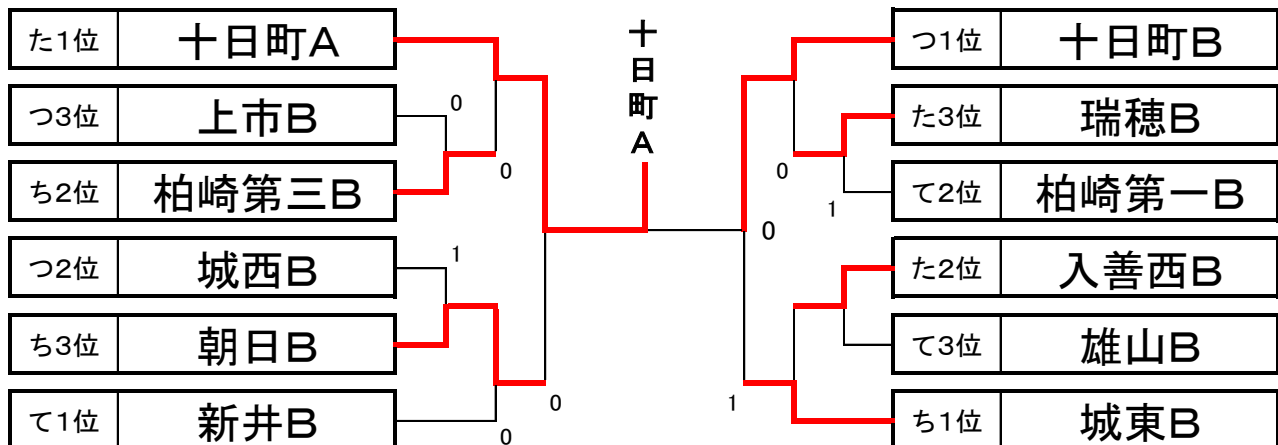

【女子Bブロック】

た リーグ		1	2	3	勝	順位
1	十日町A		③	②	2	1
2	瑞穂B	0		1	0	3
3	入善西B	1	②		1	2

つ リーグ		1	2	3	勝	順位
1	上市B		0	1	0	3
2	十日町B	③		③	2	1
3	城西B	②	0		1	2

ち リーグ		1	2	3	勝	順位
1	朝日B		1	0	0	3
2	城東B	②		②	2	1
3	柏崎第三B	③	1		1	2

て リーグ		1	2	3	勝	順位
1	雄山B		1	0	0	3
2	柏崎第一B	②		0	1	2
3	新井B	③	③		2	1