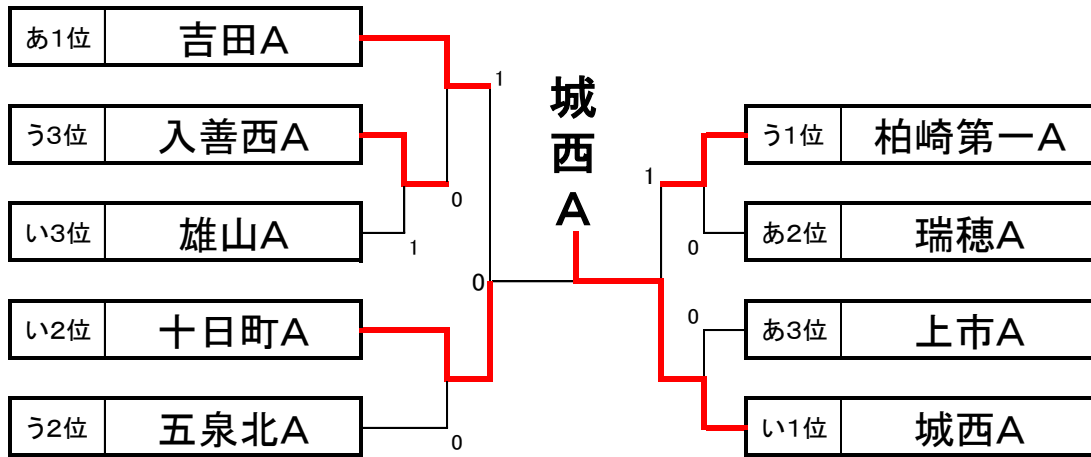

第40回頸城野中学生ソフトテニス大会(団体戦)

【男子Aブロック】

あ	リーグ	1	2	3	勝	順位
1	吉田A	△	②	1	1	1
2	瑞穂A	1	△	②	1	2
3	上市A	②	1	△	1	3

う	リーグ	1	2	3	勝	順位
1	五泉北A	△	1	②	1	2
2	入善西A	②	△	0	1	3
3	柏崎第一A	1	③	△	1	1

い	リーグ	1	2	3	勝	順位
1	雄山A	△	0	0	0	3
2	十日町A	③	△	0	1	2
3	城西A	③	③	△	2	1

【男子Bブロック】

か	リーグ	1	2	3	勝	順位
1	瑞穂B	△	1	0	0	3
2	城西B	②	△	②	2	1
3	五泉北B	③	1	△	1	2

く	リーグ	1	2	3	勝	順位
1	十日町B	△	1	③	1	2
2	合同	②	△	③	2	1
3	雄山B	0	0	△	0	3

き	リーグ	1	2	3	勝	順位
1	上市B	△	0	0		
2	柏崎第一B	③	△	③		
3	吉田B	③	0	△		

【女子Aブロック】