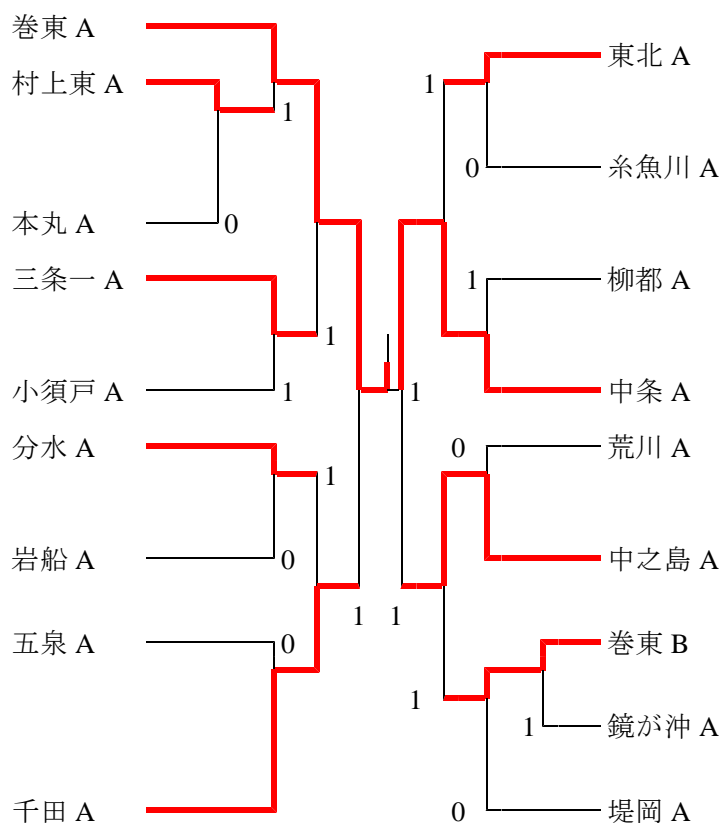

A リーグトーナメント 1面2対戦 7G 2点先取

B トーナメント 2対戦 5G 2点先取

左右の山は敗者復活戦です。

ソフトテニス クラブ対抗研修会

開会式、代表会議は行ないません。

日時 平成30年6月23日(土)
会場 三条燕総合グラウンド 9面

【Aリーグ】 一面二対戦5G3組対戦 乱打なし

あリーグ	1	2	3	4	順
1 千田 A		②	③	②	1
2 荒川 A	1		②	③	2
3 柳都 A	0	1		③	3
4 本丸 A	0	0	0		4

いリーグ	1	2	3	4	順
1 村上東 A		1	1	②	3
2 中之島 A	②		1	1	3
3 東北 A	②	②		③	1
4 岩船 A	1	②	0		3

うリーグ	1	2	3	4	順
1 三条一 A		②	0	1	1
2 鏡が沖 A	1		1	1	4
3 分水 A	③	②		1	2
4 中条 A	②	②	②		1

えリーグ	1	2	3	4	順
1 糸魚川 A		②	0	0	3
2 五泉 A	1		1	0	4
3 堤岡 A	③	②		②	2
4 小須戸 A	③	③	1		1

*下越地区と中越地区が多く、リーグかぶりがあります。ご容赦ください。

【Bリーグ】 一面二対戦5G3組対戦 乱打なし

1コート

かリーグ	1	2	3	4	順
1 千田 B		1	③	②	2
2 分水 B	②		③	③	1
3 東北 B	0	0		②	3
4 瑞徳 A	1	0	1		4

2コート

きリーグ	1	2	3	4	順
1 岩船 B		②	②	1	2
2 千田 C	1		0	0	4
3 分水 C	1	③		0	3
4 堤岡 B	1	②	③		1