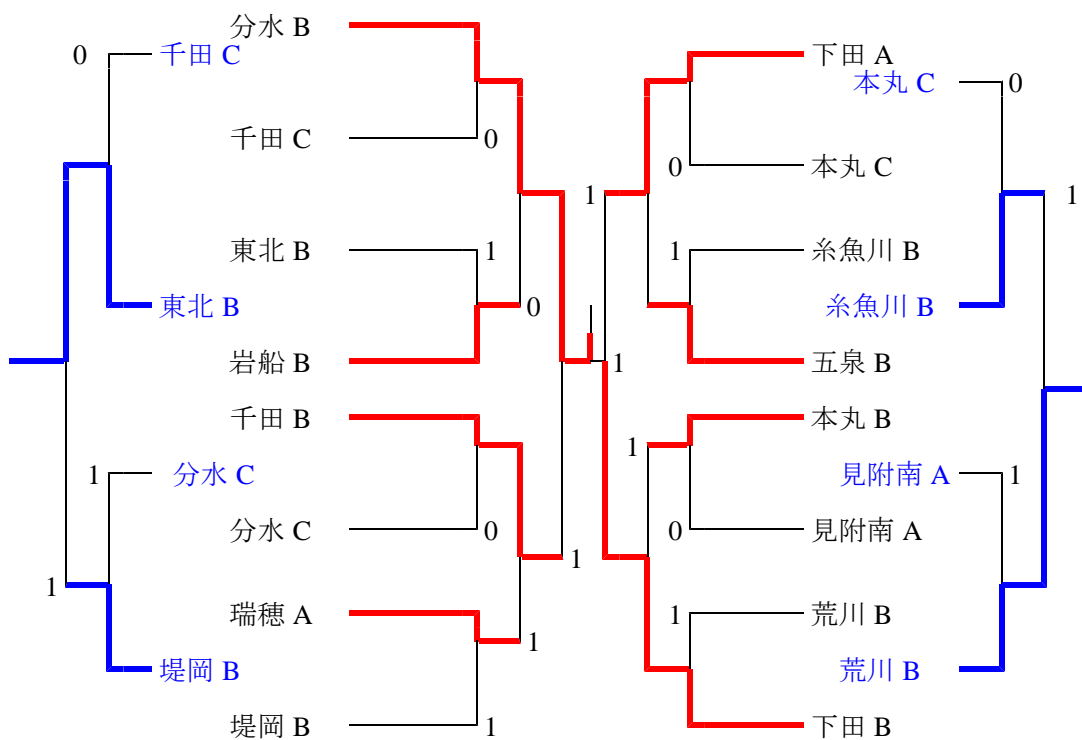

A リーグトーナメント 1面2対戦 7G 2点先取

B トーナメント 2対戦 5G 2点先取

左右の山は敗者復活戦です。

ソフトテニス クラブ対抗研修会

開会式、代表会議は行ないません。

日時 平成30年6月23日(土)
会場 三条燕総合グラウンド 9面

【Aリーグ】 一面二対戦5G3組対戦 乱打なし

あリーグ	1	2	3	4	順
1 千田 A		②	③	②	1
2 荒川 A	1		②	③	2
3 柳都 A	0	1		③	3
4 本丸 A	0	0	0		4

いリーグ	1	2	3	4	順
1 村上東 A		1	1	②	3
2 中之島 A	②		1	1	3
3 東北 A	②	②		③	1
4 岩船 A	1	②	0		3

うリーグ	1	2	3	4	順
1 三条一 A		②	0	1	1
2 鏡が沖 A	1		1	1	4
3 分水 A	③	②		1	2
4 中条 A	②	②	②		1

えリーグ	1	2	3	4	順
1 糸魚川 A		②	0	0	3
2 五泉 A	1		1	0	4
3 堤岡 A	③	②		②	2
4 小須戸 A	③	③	1		1

*下越地区と中越地区が多く、リーグかぶりがあります。ご容赦ください。

【Bリーグ】 一面二対戦5G3組対戦 乱打なし

1コート

かリーグ	1	2	3	4	順
1 千田 B		1	③	②	2
2 分水 B	②		③	③	1
3 東北 B	0	0		②	3
4 瑞徳 A	1	0	1		4

2コート

きリーグ	1	2	3	4	順
1 岩船 B		②	②	1	2
2 千田 C	1		0	0	4
3 分水 C	1	③		0	3
4 堤岡 B	1	②	③		1