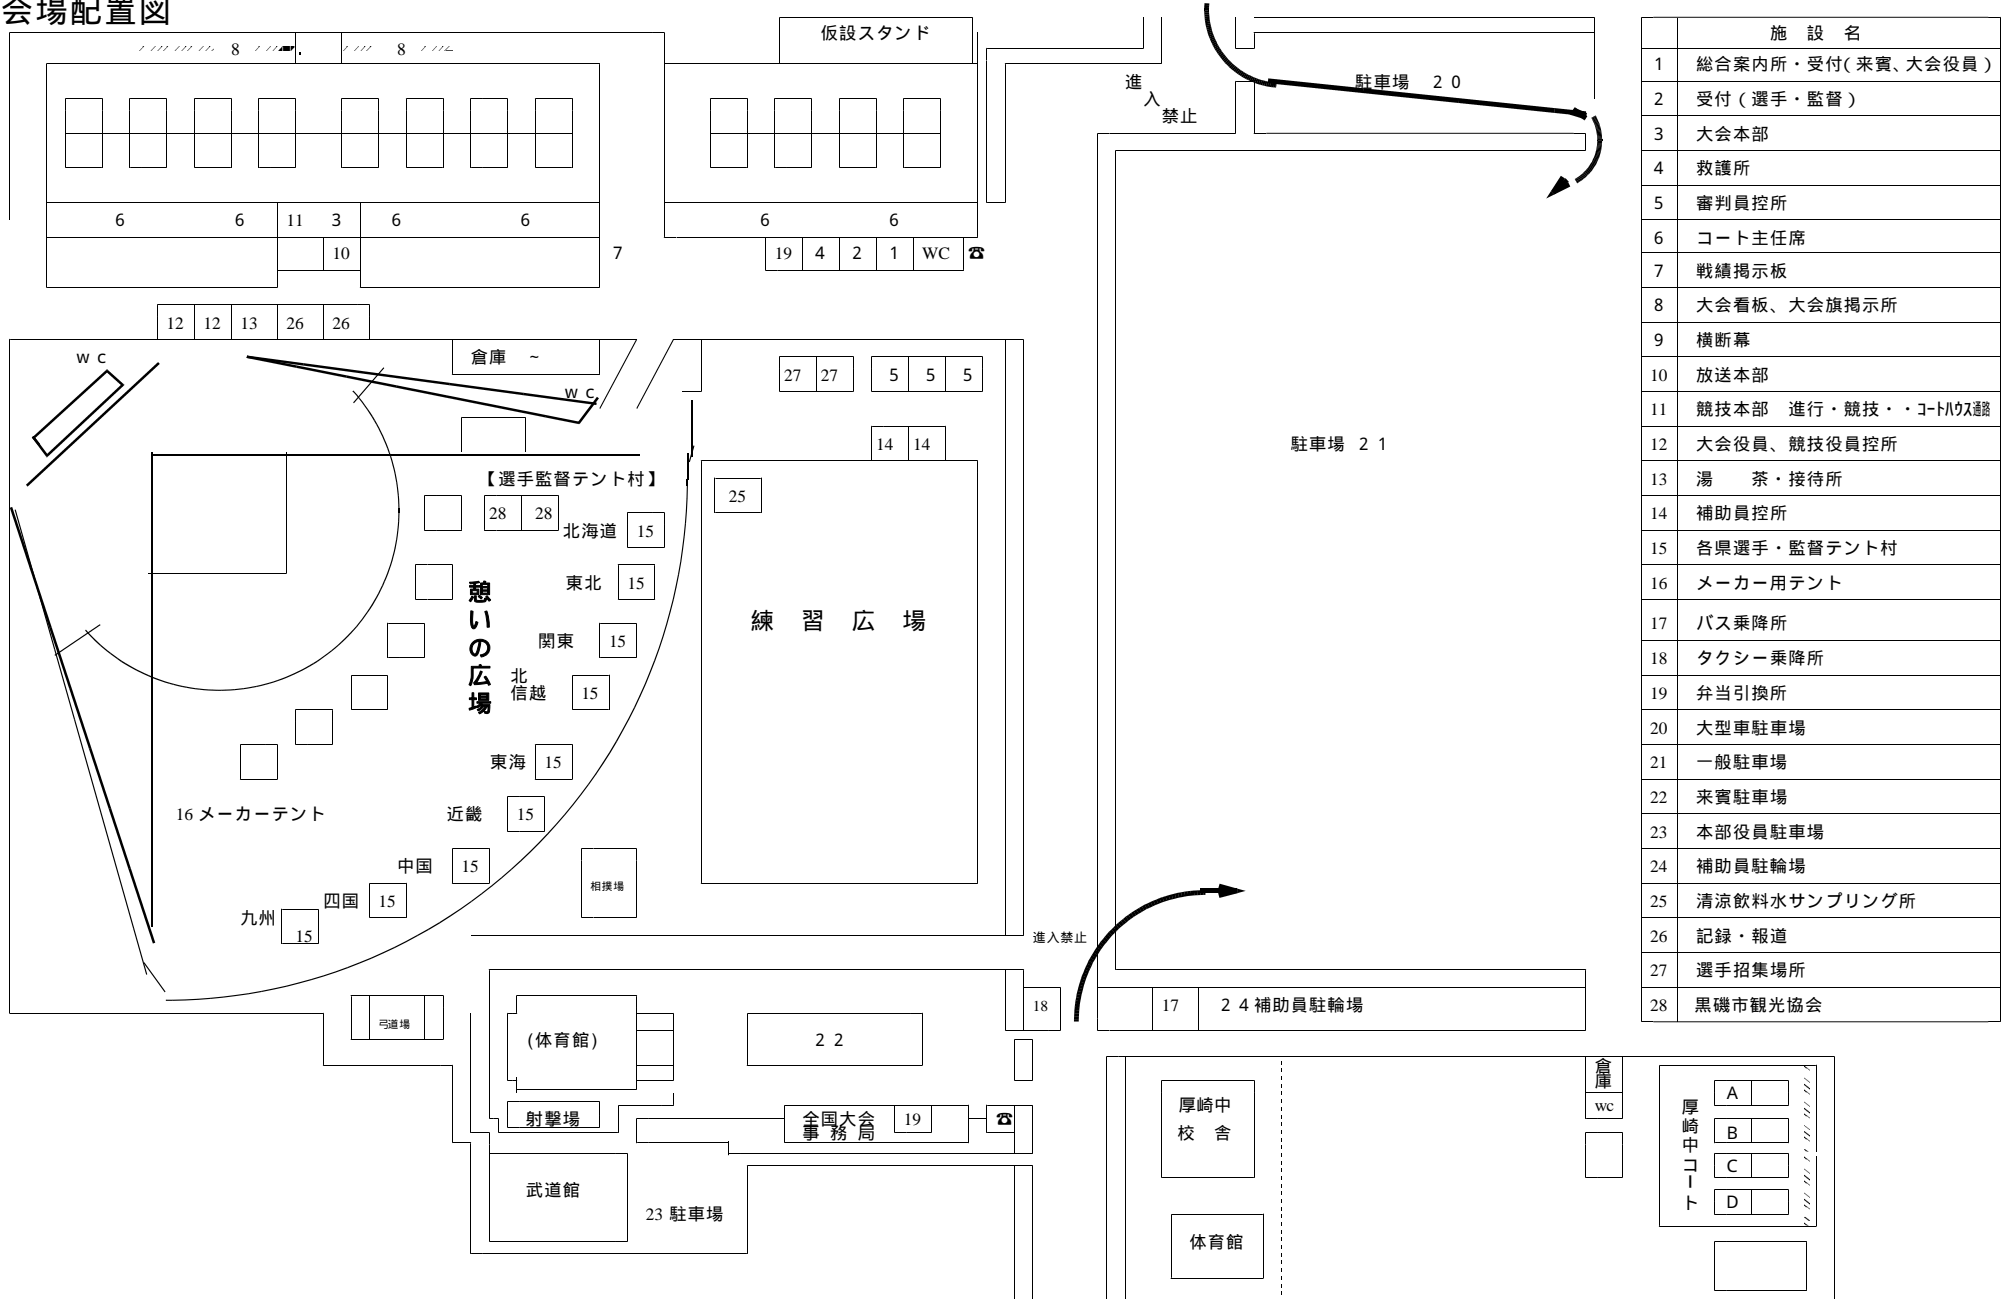

会場配置図

施設名	
1	総合案内所・受付(来賓、大会役員)
2	受付(選手・監督)
3	大会本部
4	救護所
5	審判員控所
6	コート主任席
7	戦績掲示板
8	大会看板、大会旗掲示所
9	横断幕
10	放送本部
11	競技本部 進行・競技・コートハジメ
12	大会役員、競技役員控所
13	湯 茶・接待所
14	補助員控所
15	各県選手・監督テント村
16	メーカー用テント
17	バス乗降所
18	タクシー乗降所
19	弁当引換所
20	大型車駐車場
21	一般駐車場
22	来賓駐車場
23	本部役員駐車場
24	補助員駐輪場
25	清涼飲料水サンプリング所
26	記録・報道
27	選手招集場所
28	黒磯市観光協会